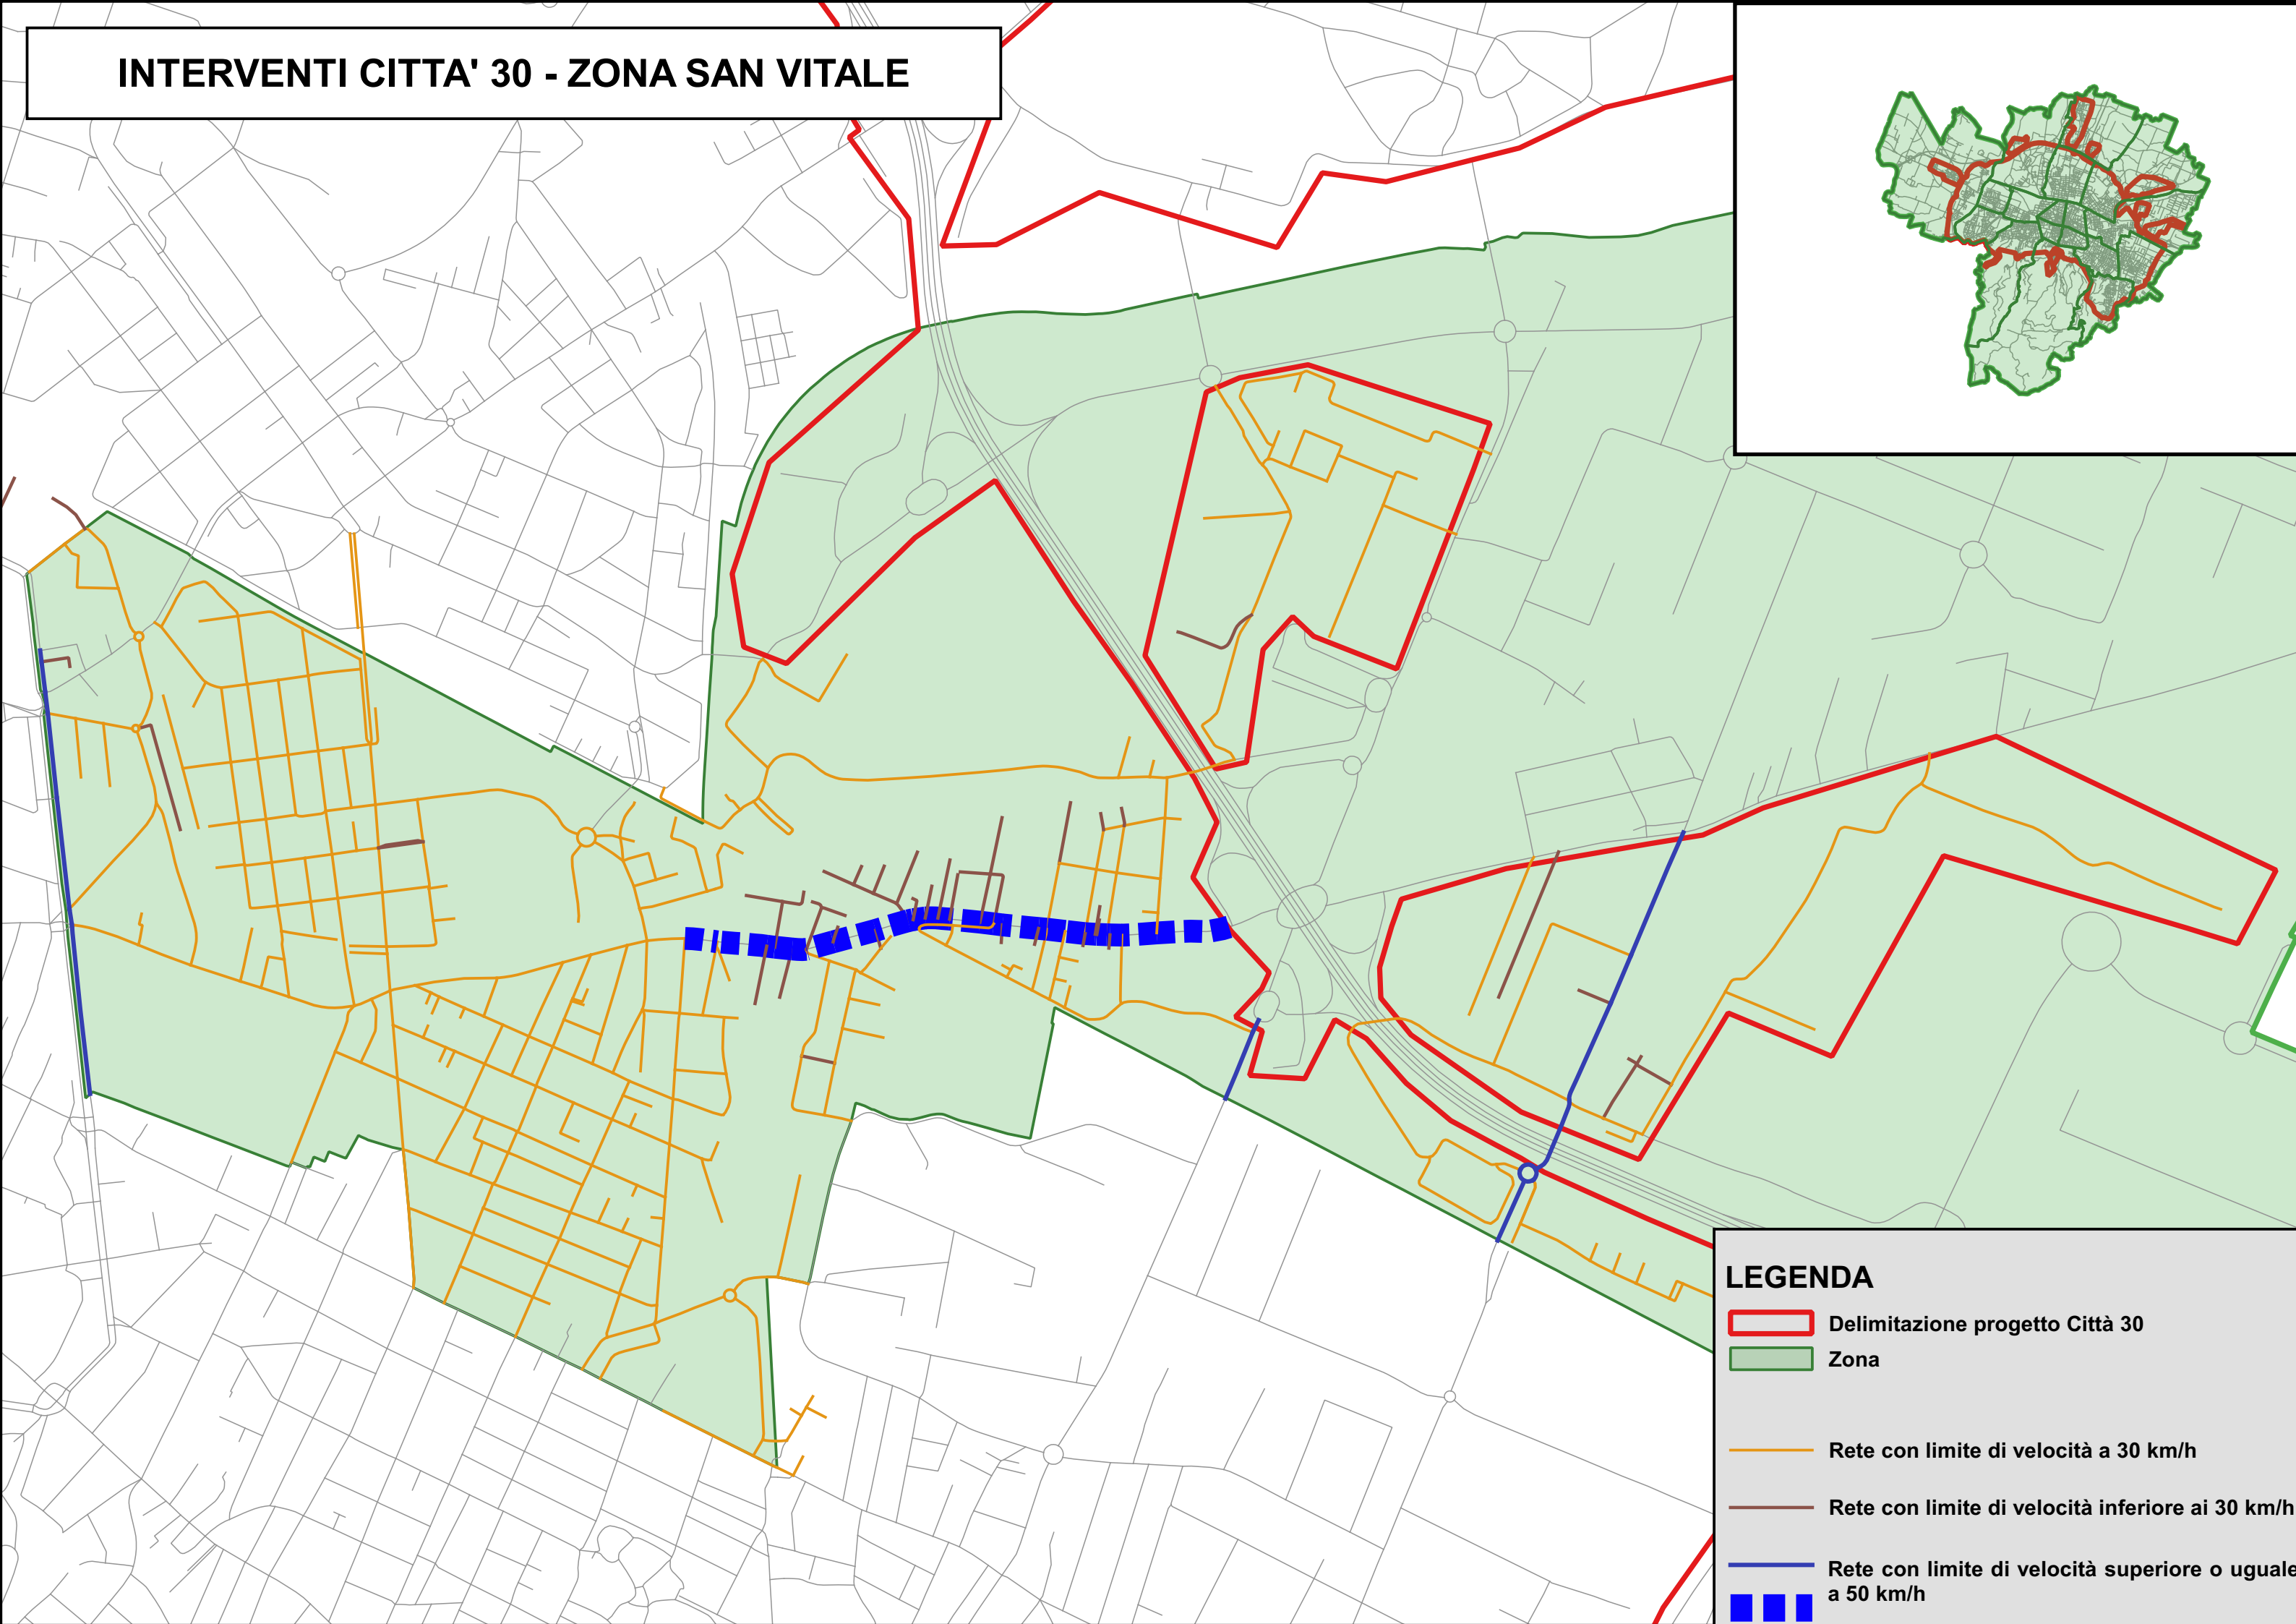

# INTERVENTI CITTA' 30 - ZONA SAN VITALE

## LEGENDA

-  Delimitazione progetto Città 30
-  Zona
-  Rete con limite di velocità a 30 km/h
-  Rete con limite di velocità inferiore ai 30 km/h
-  Rete con limite di velocità superiore o uguale a 50 km/h
- 