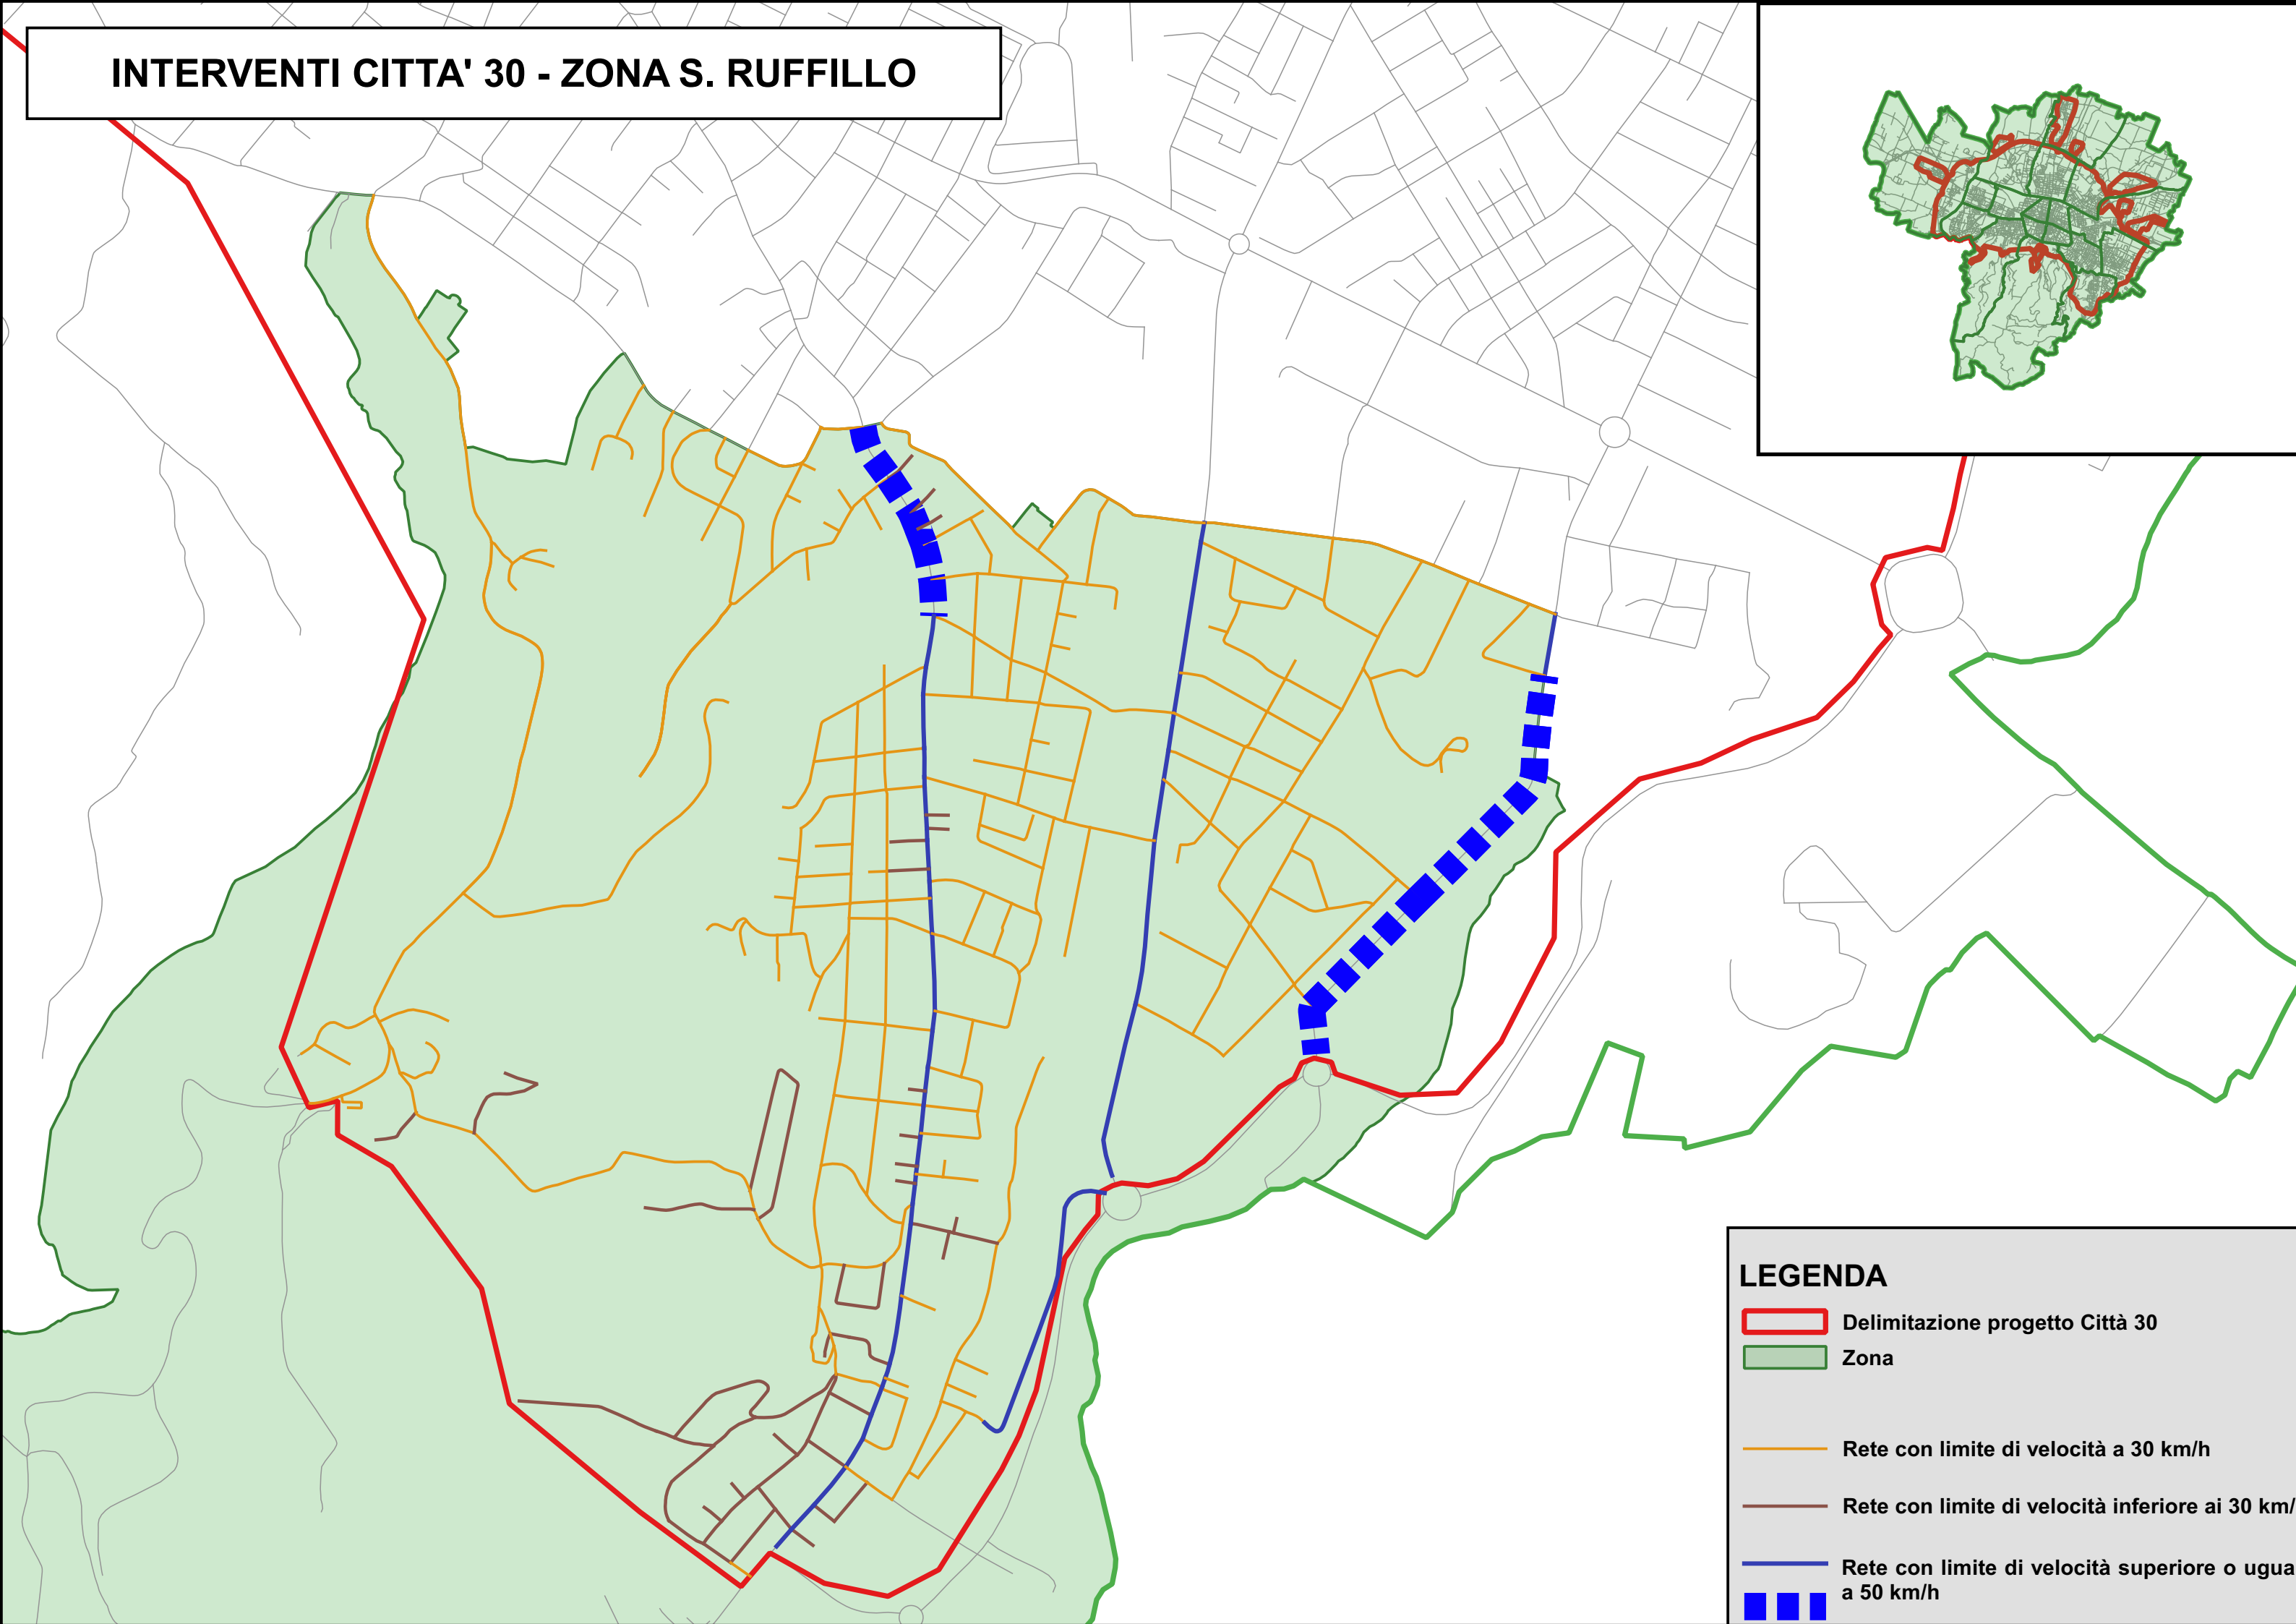

INTERVENTI CITTA' 30 - ZONA S. RUFFILLO

LEGENDA

-  Delimitazione progetto Città 30
-  Zona
-  Rete con limite di velocità a 30 km/h
-  Rete con limite di velocità inferiore ai 30 km/h
-  Rete con limite di velocità superiore o uguale a 50 km/h
- 