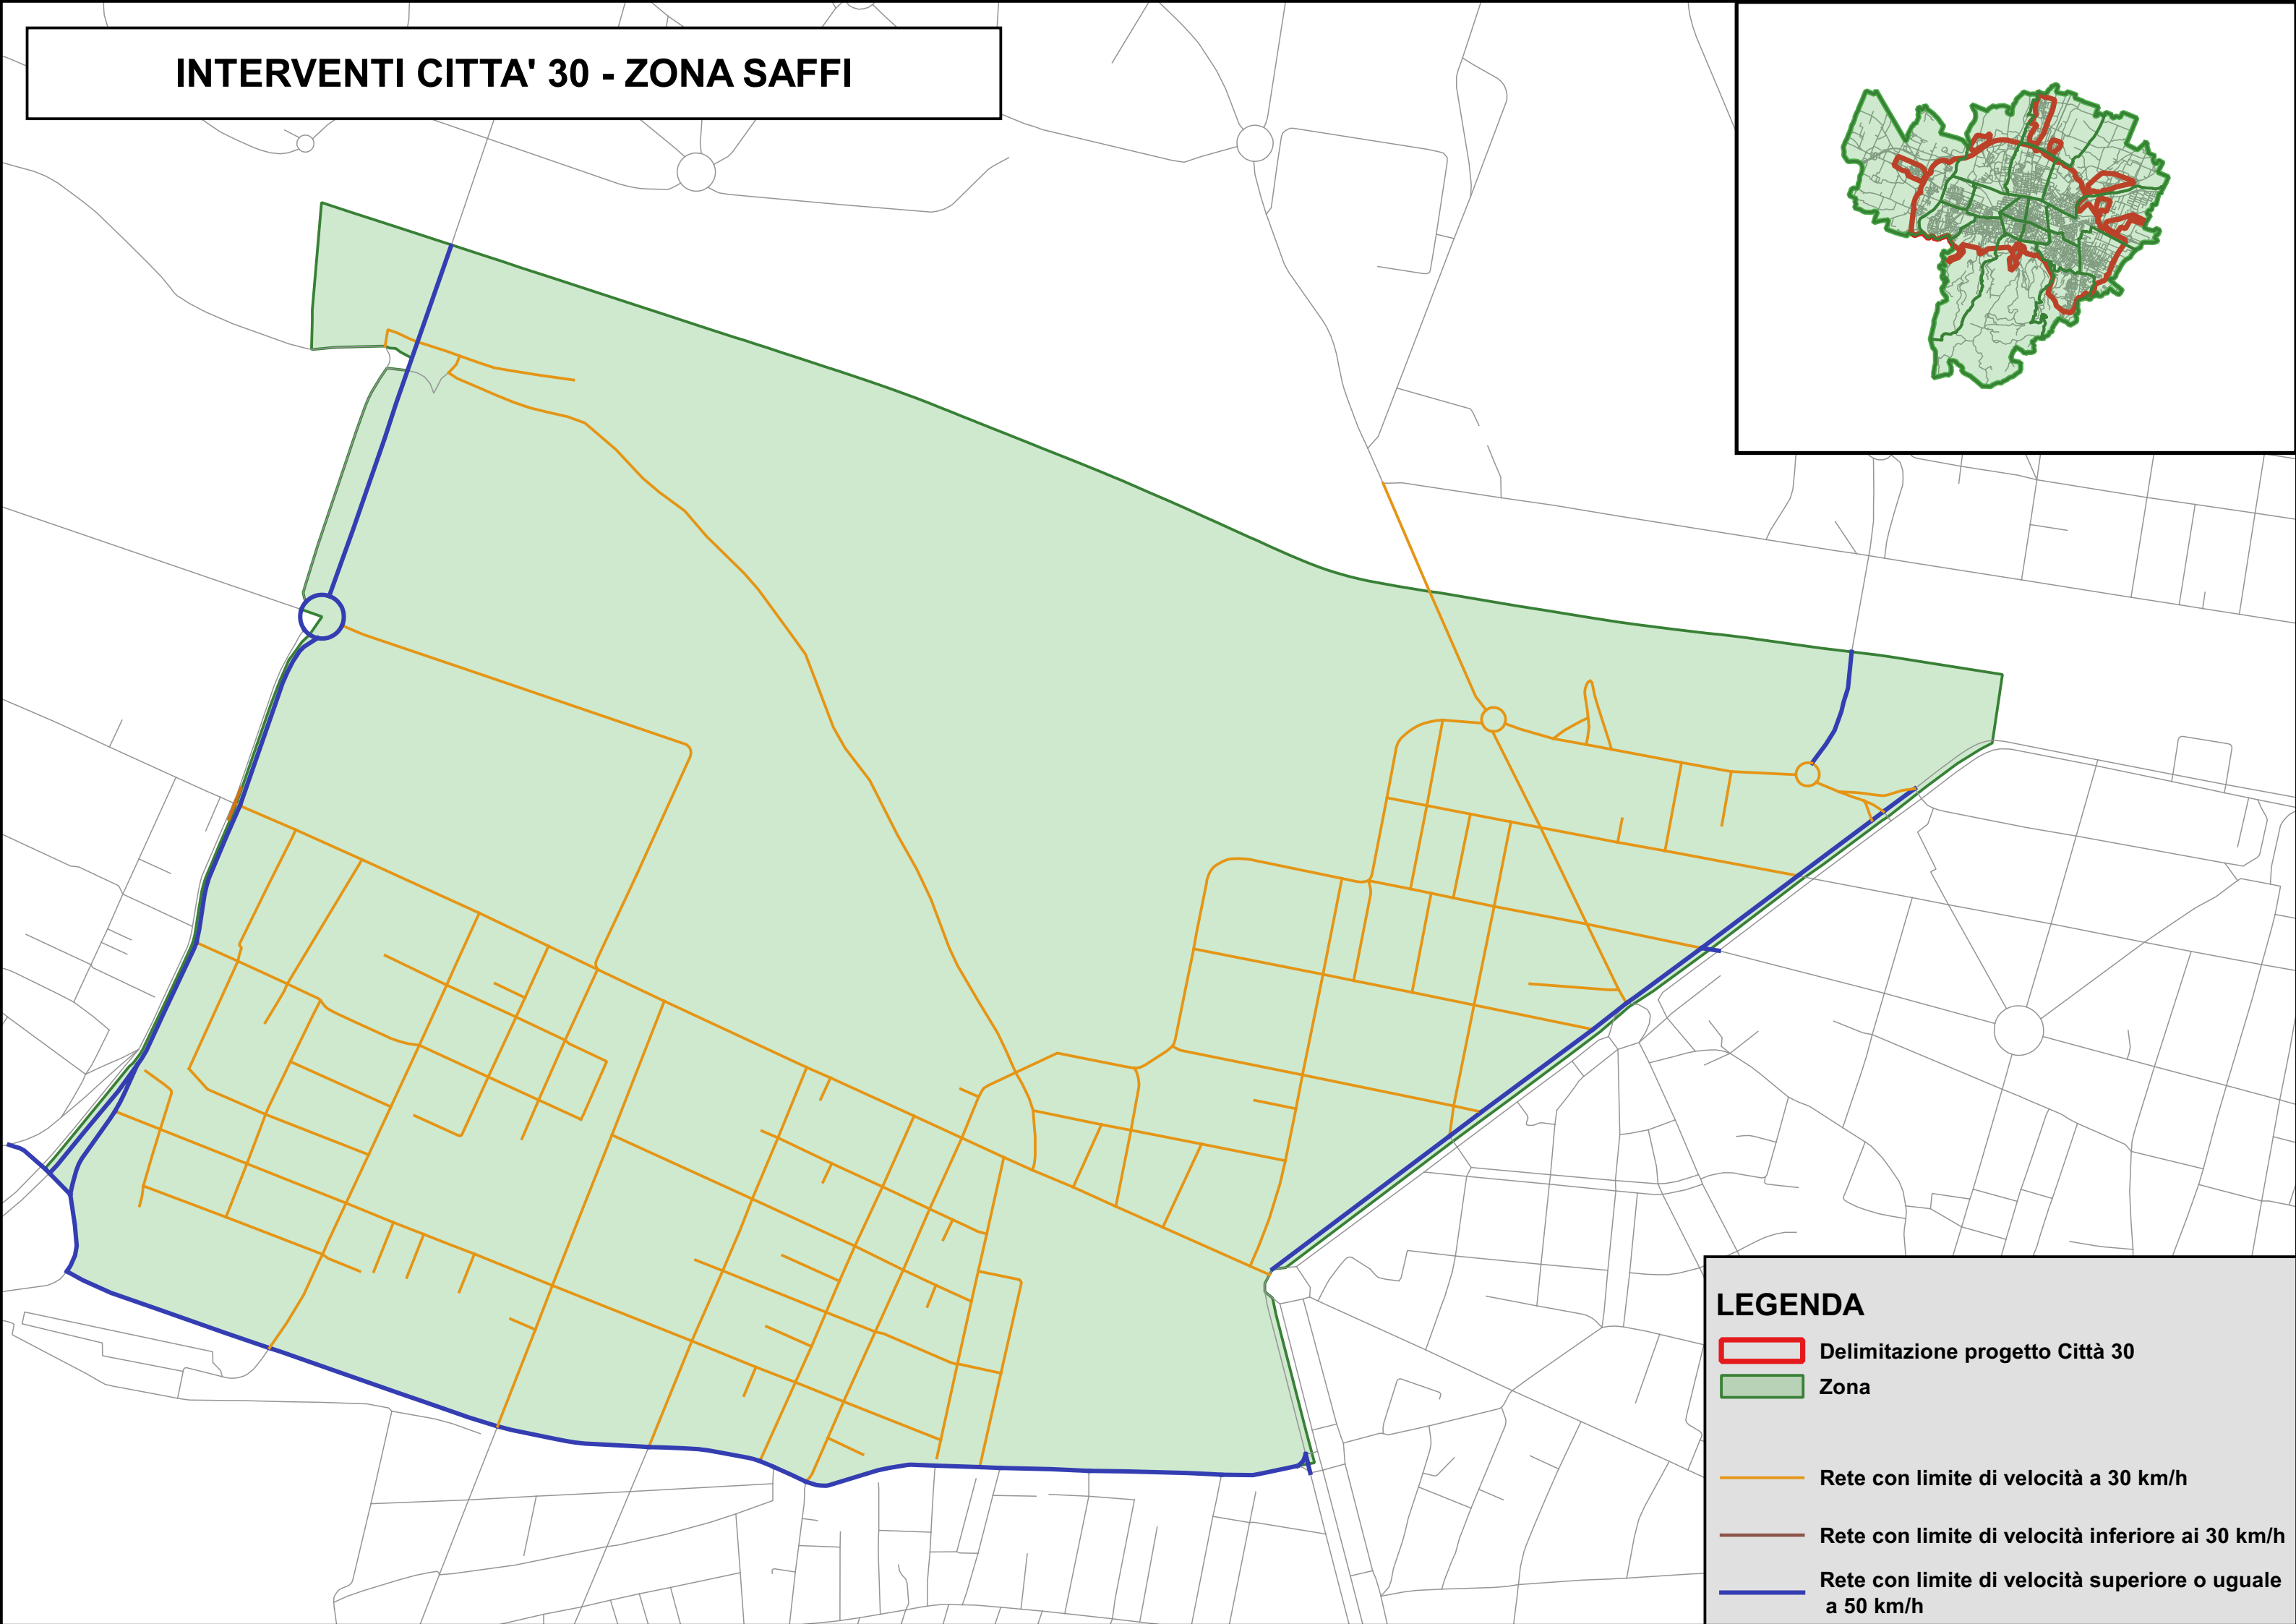

# INTERVENTI CITTA' 30 - ZONA SAFFI

**LEGENDA**

-  Delimitazione progetto Città 30
-  Zona
-  Rete con limite di velocità a 30 km/h
-  Rete con limite di velocità inferiore ai 30 km/h
-  Rete con limite di velocità superiore o uguale a 50 km/h