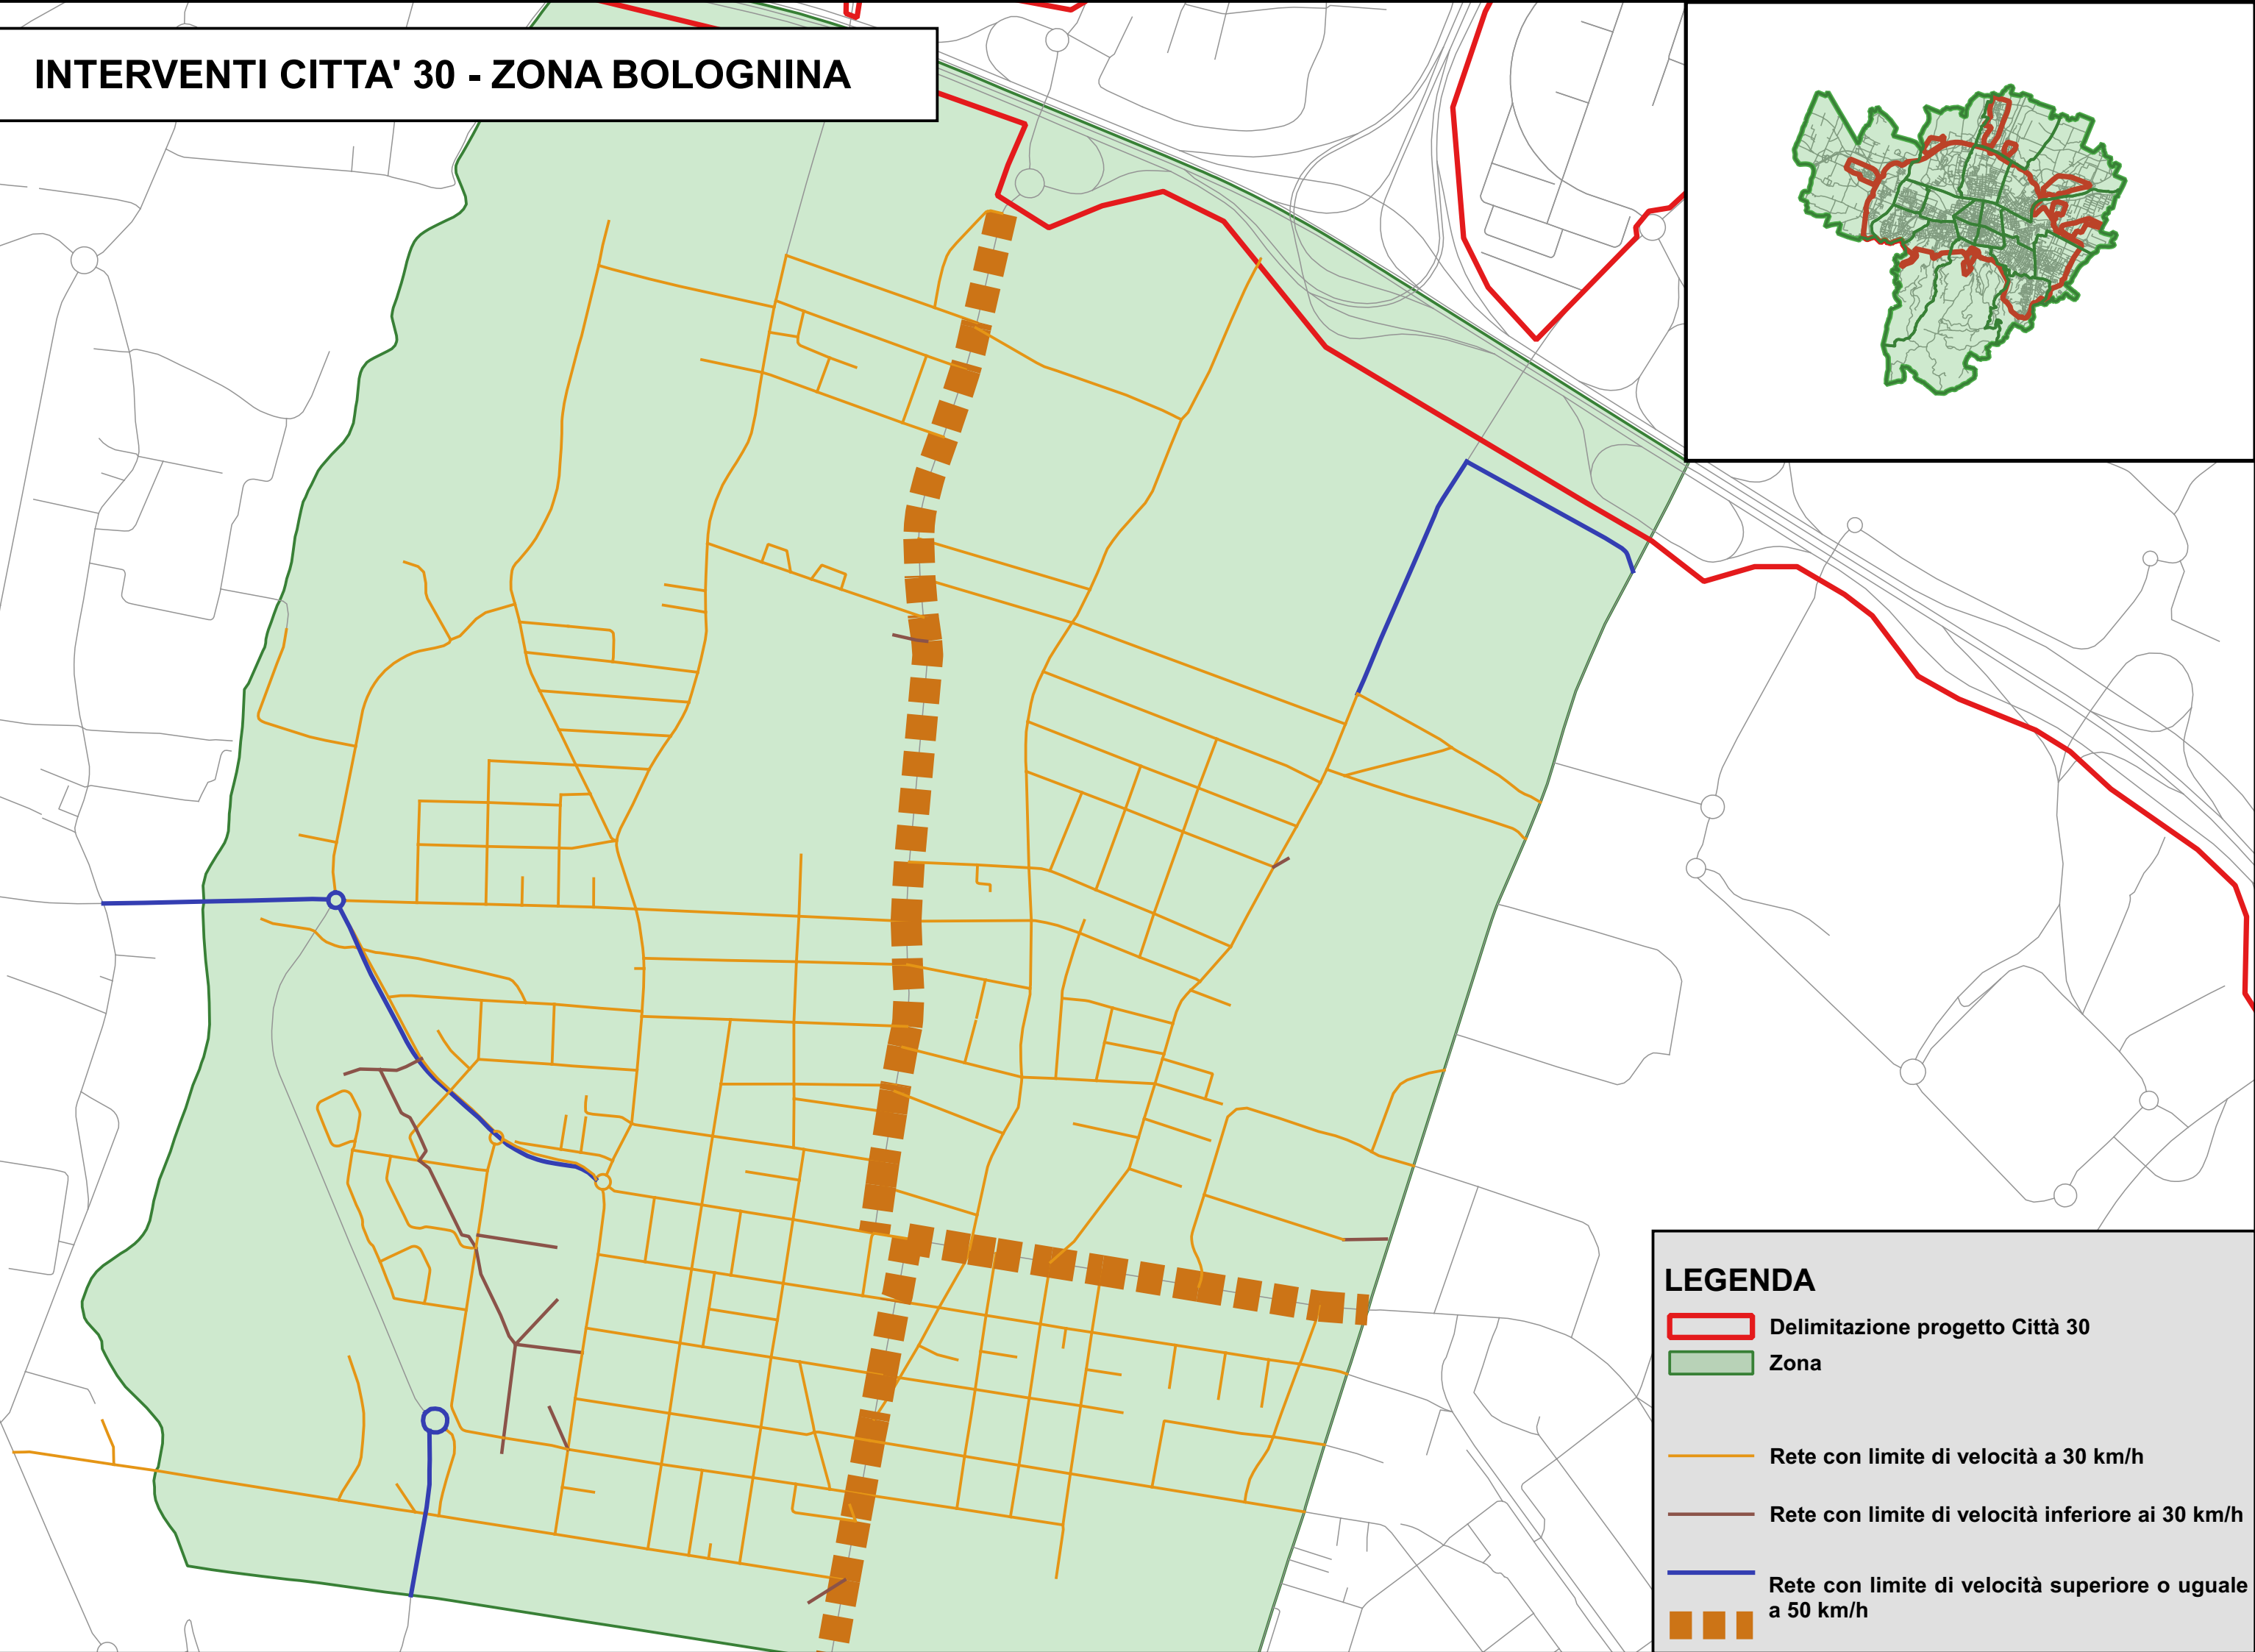

INTERVENTI CITTA' 30 - ZONA BOLOGNINA

LEGENDA

-  Delimitazione progetto Città 30
-  Zona
-  Rete con limite di velocità a 30 km/h
-  Rete con limite di velocità inferiore ai 30 km/h
-  Rete con limite di velocità superiore o uguale a 50 km/h
- 