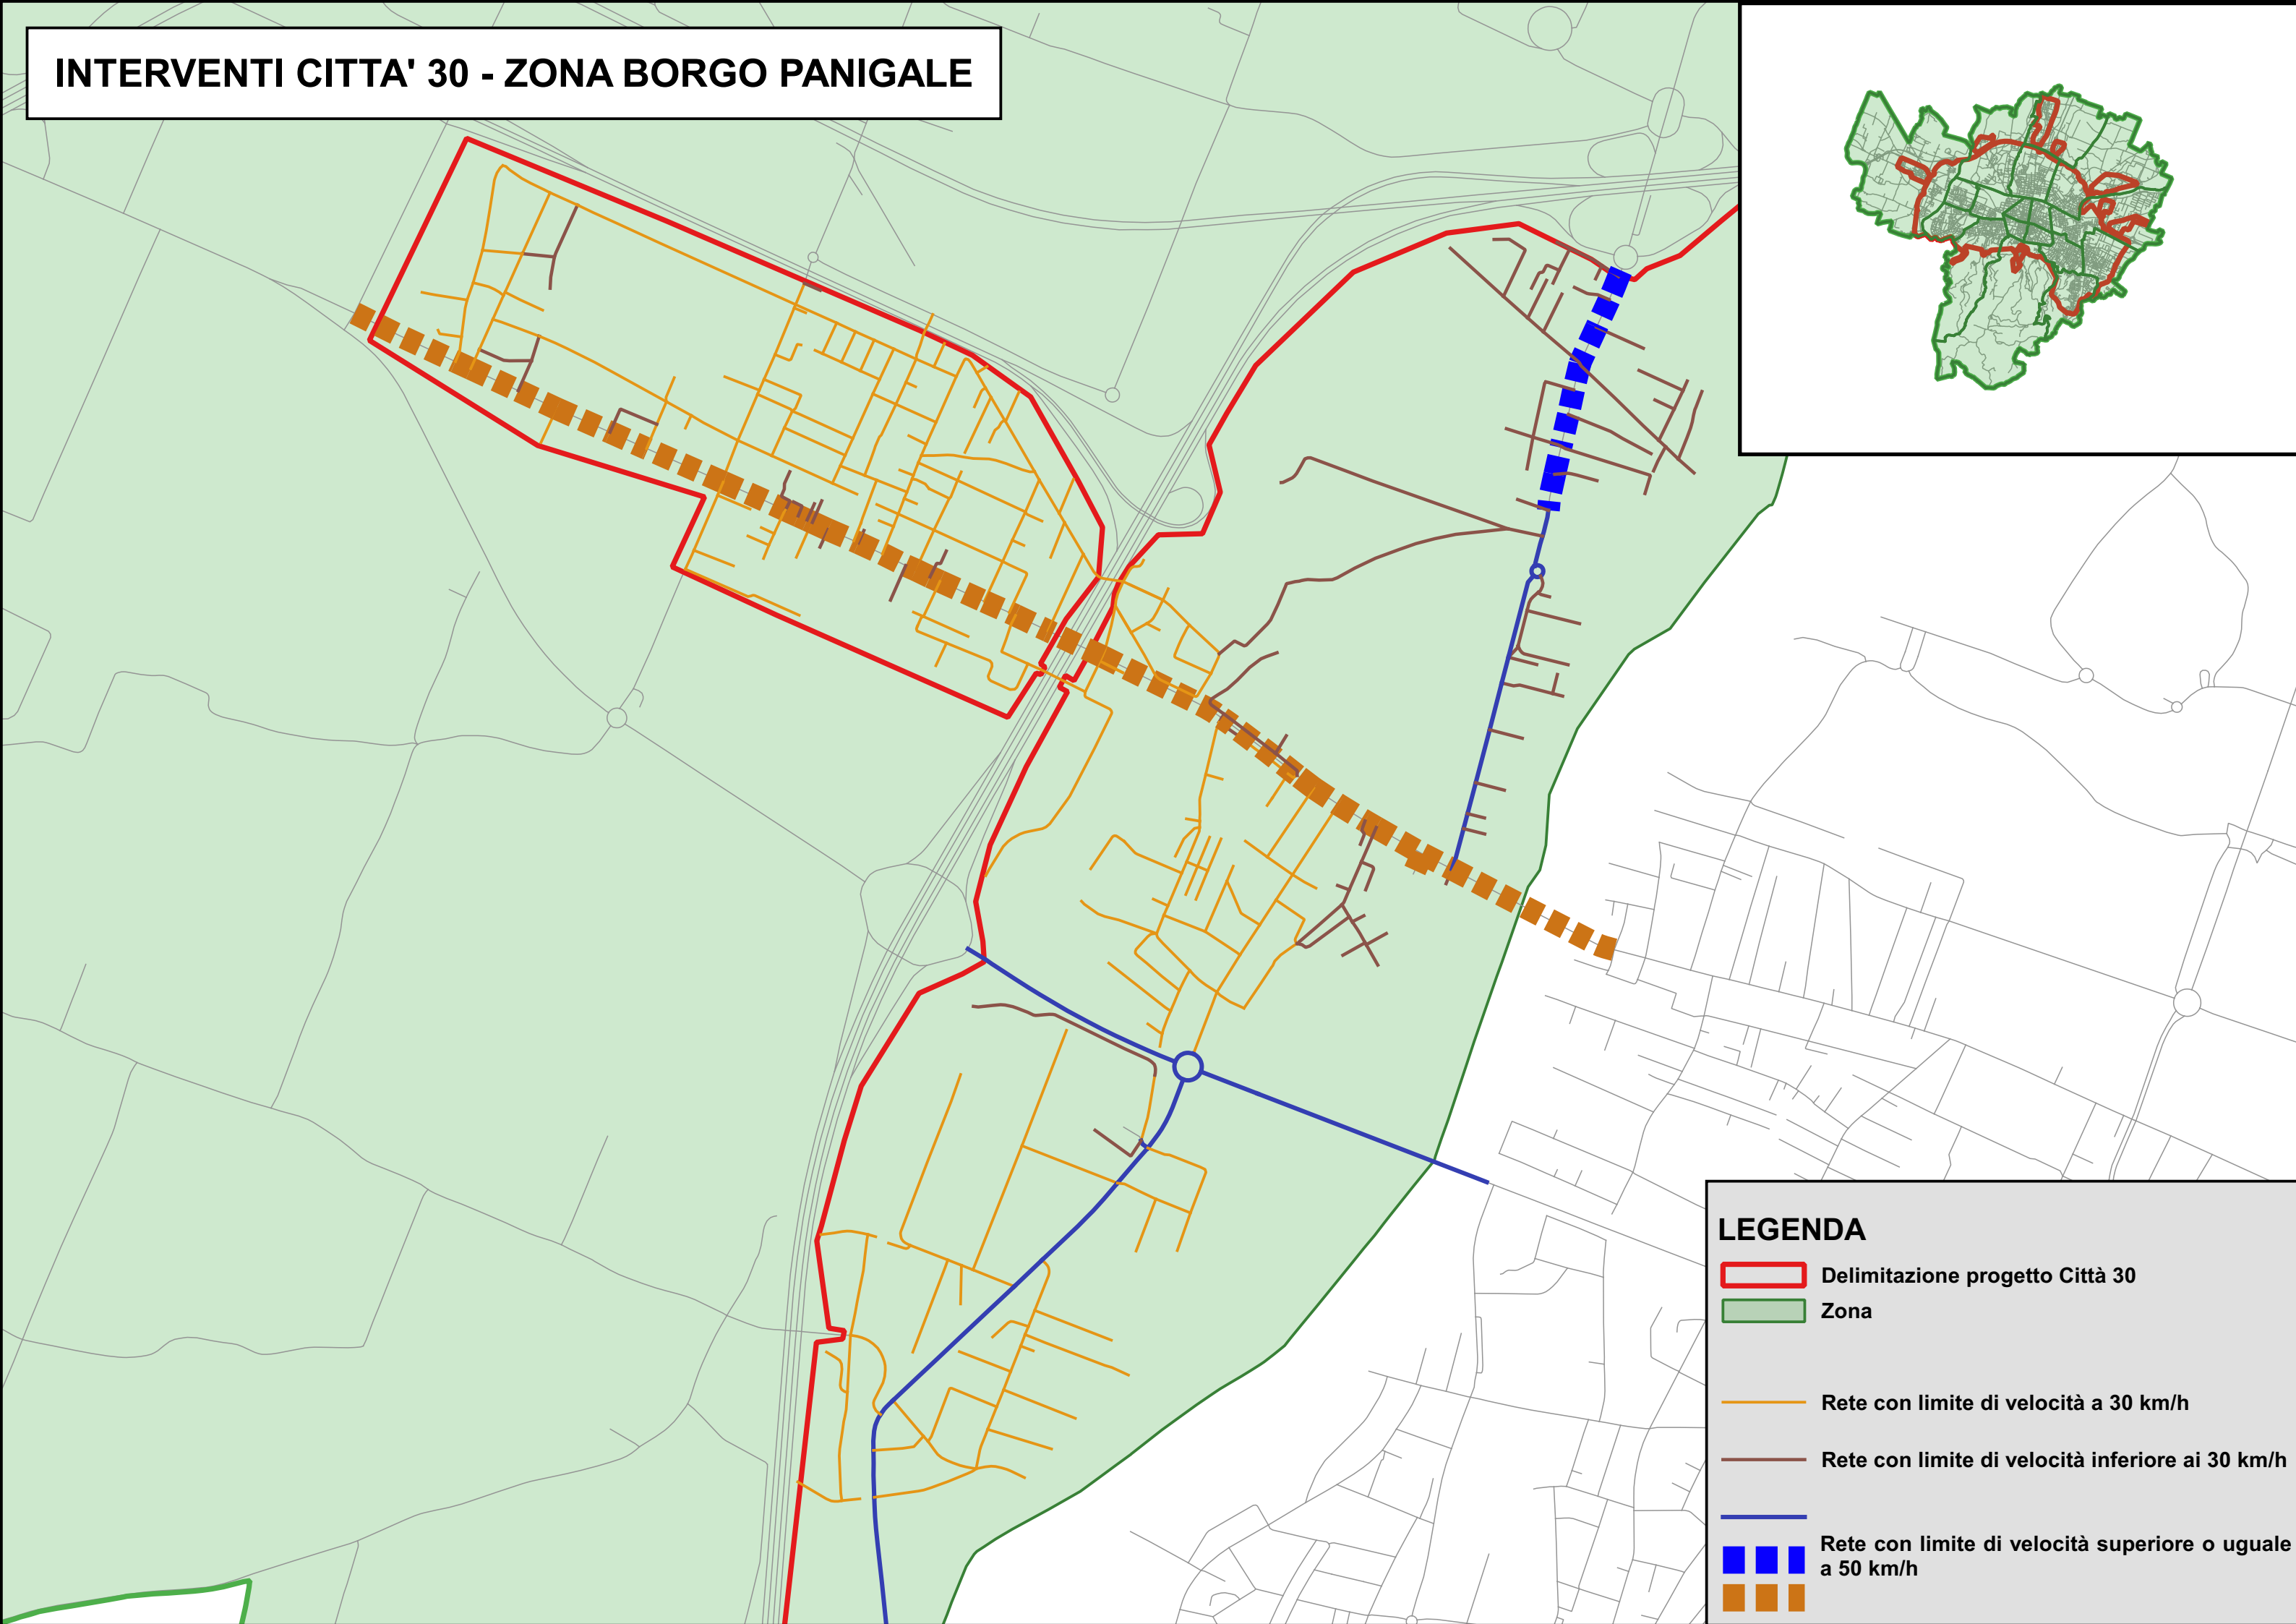

# INTERVENTI CITTA' 30 - ZONA BORGO PANIGALE

### LEGENDA

-  Delimitazione progetto Città 30
-  Zona
-  Rete con limite di velocità a 30 km/h
-  Rete con limite di velocità inferiore ai 30 km/h
-  Rete con limite di velocità superiore o uguale a 50 km/h
-  Rete con limite di velocità a 30 km/h
-  Rete con limite di velocità superiore o uguale a 50 km/h