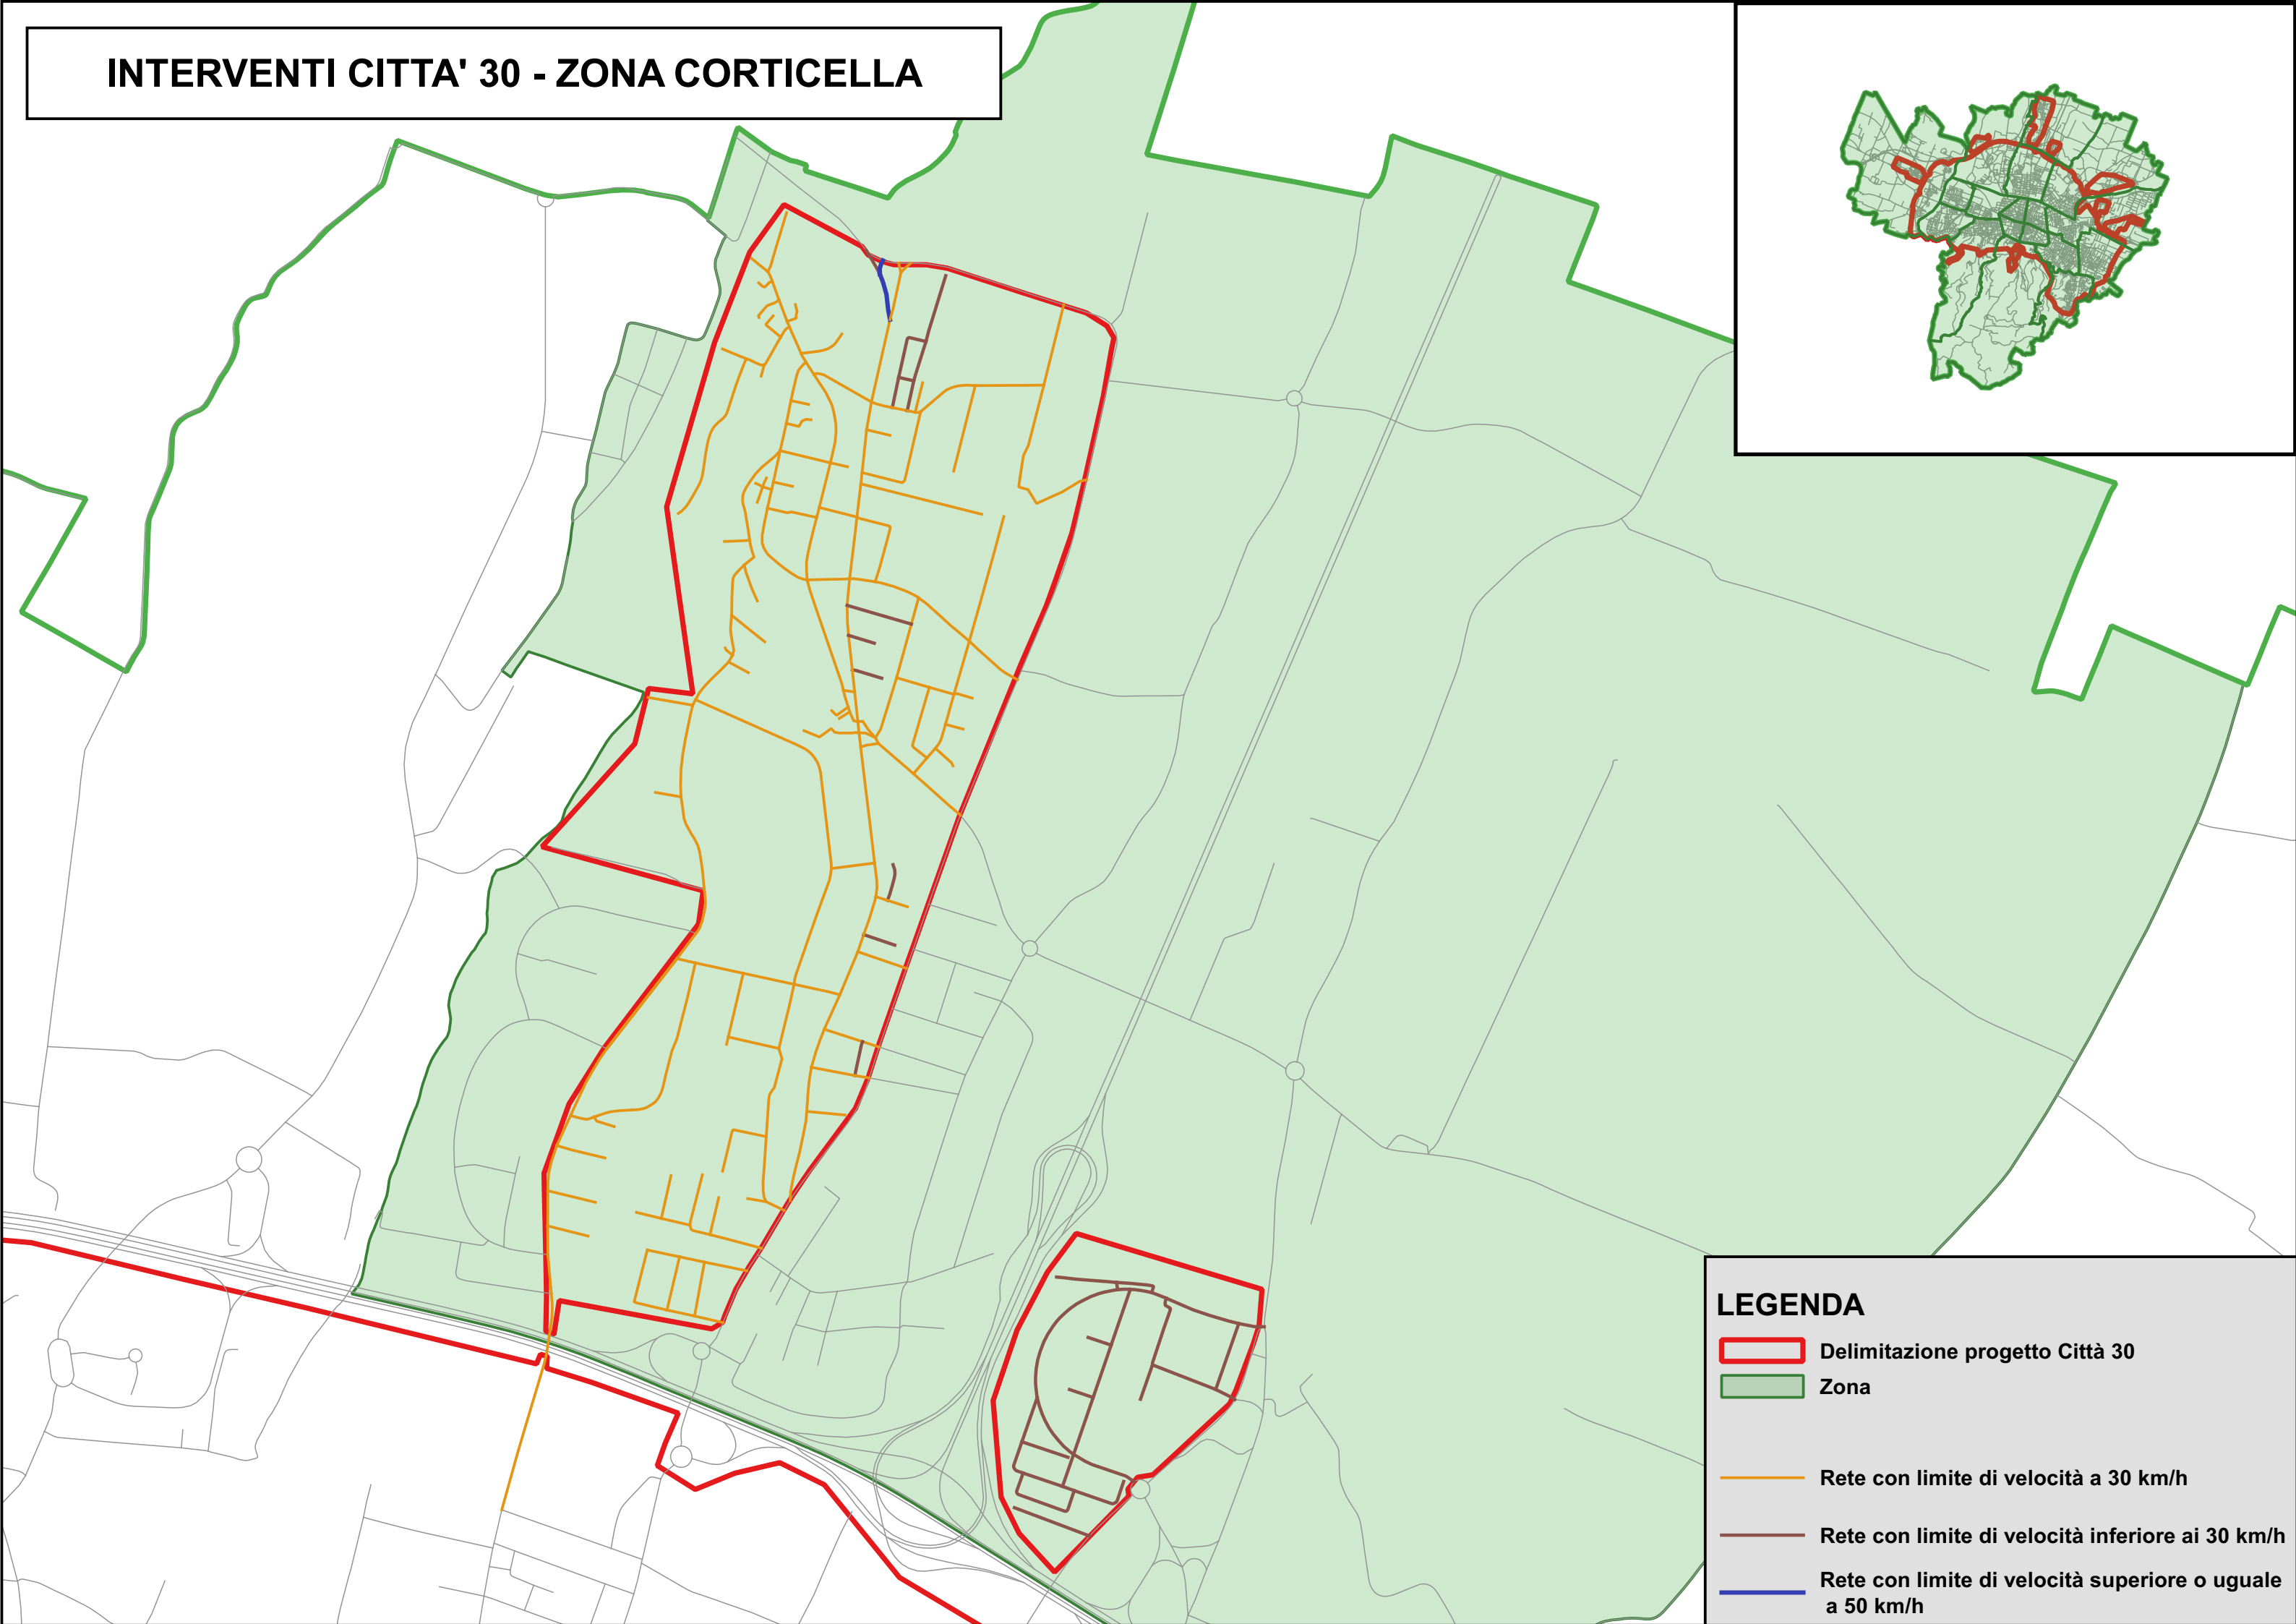

# INTERVENTI CITTA' 30 - ZONA CORTICELLA

## LEGENDA

-  Delimitazione progetto Città 30
-  Zona
-  Rete con limite di velocità a 30 km/h
-  Rete con limite di velocità inferiore ai 30 km/h
-  Rete con limite di velocità superiore o uguale a 50 km/h