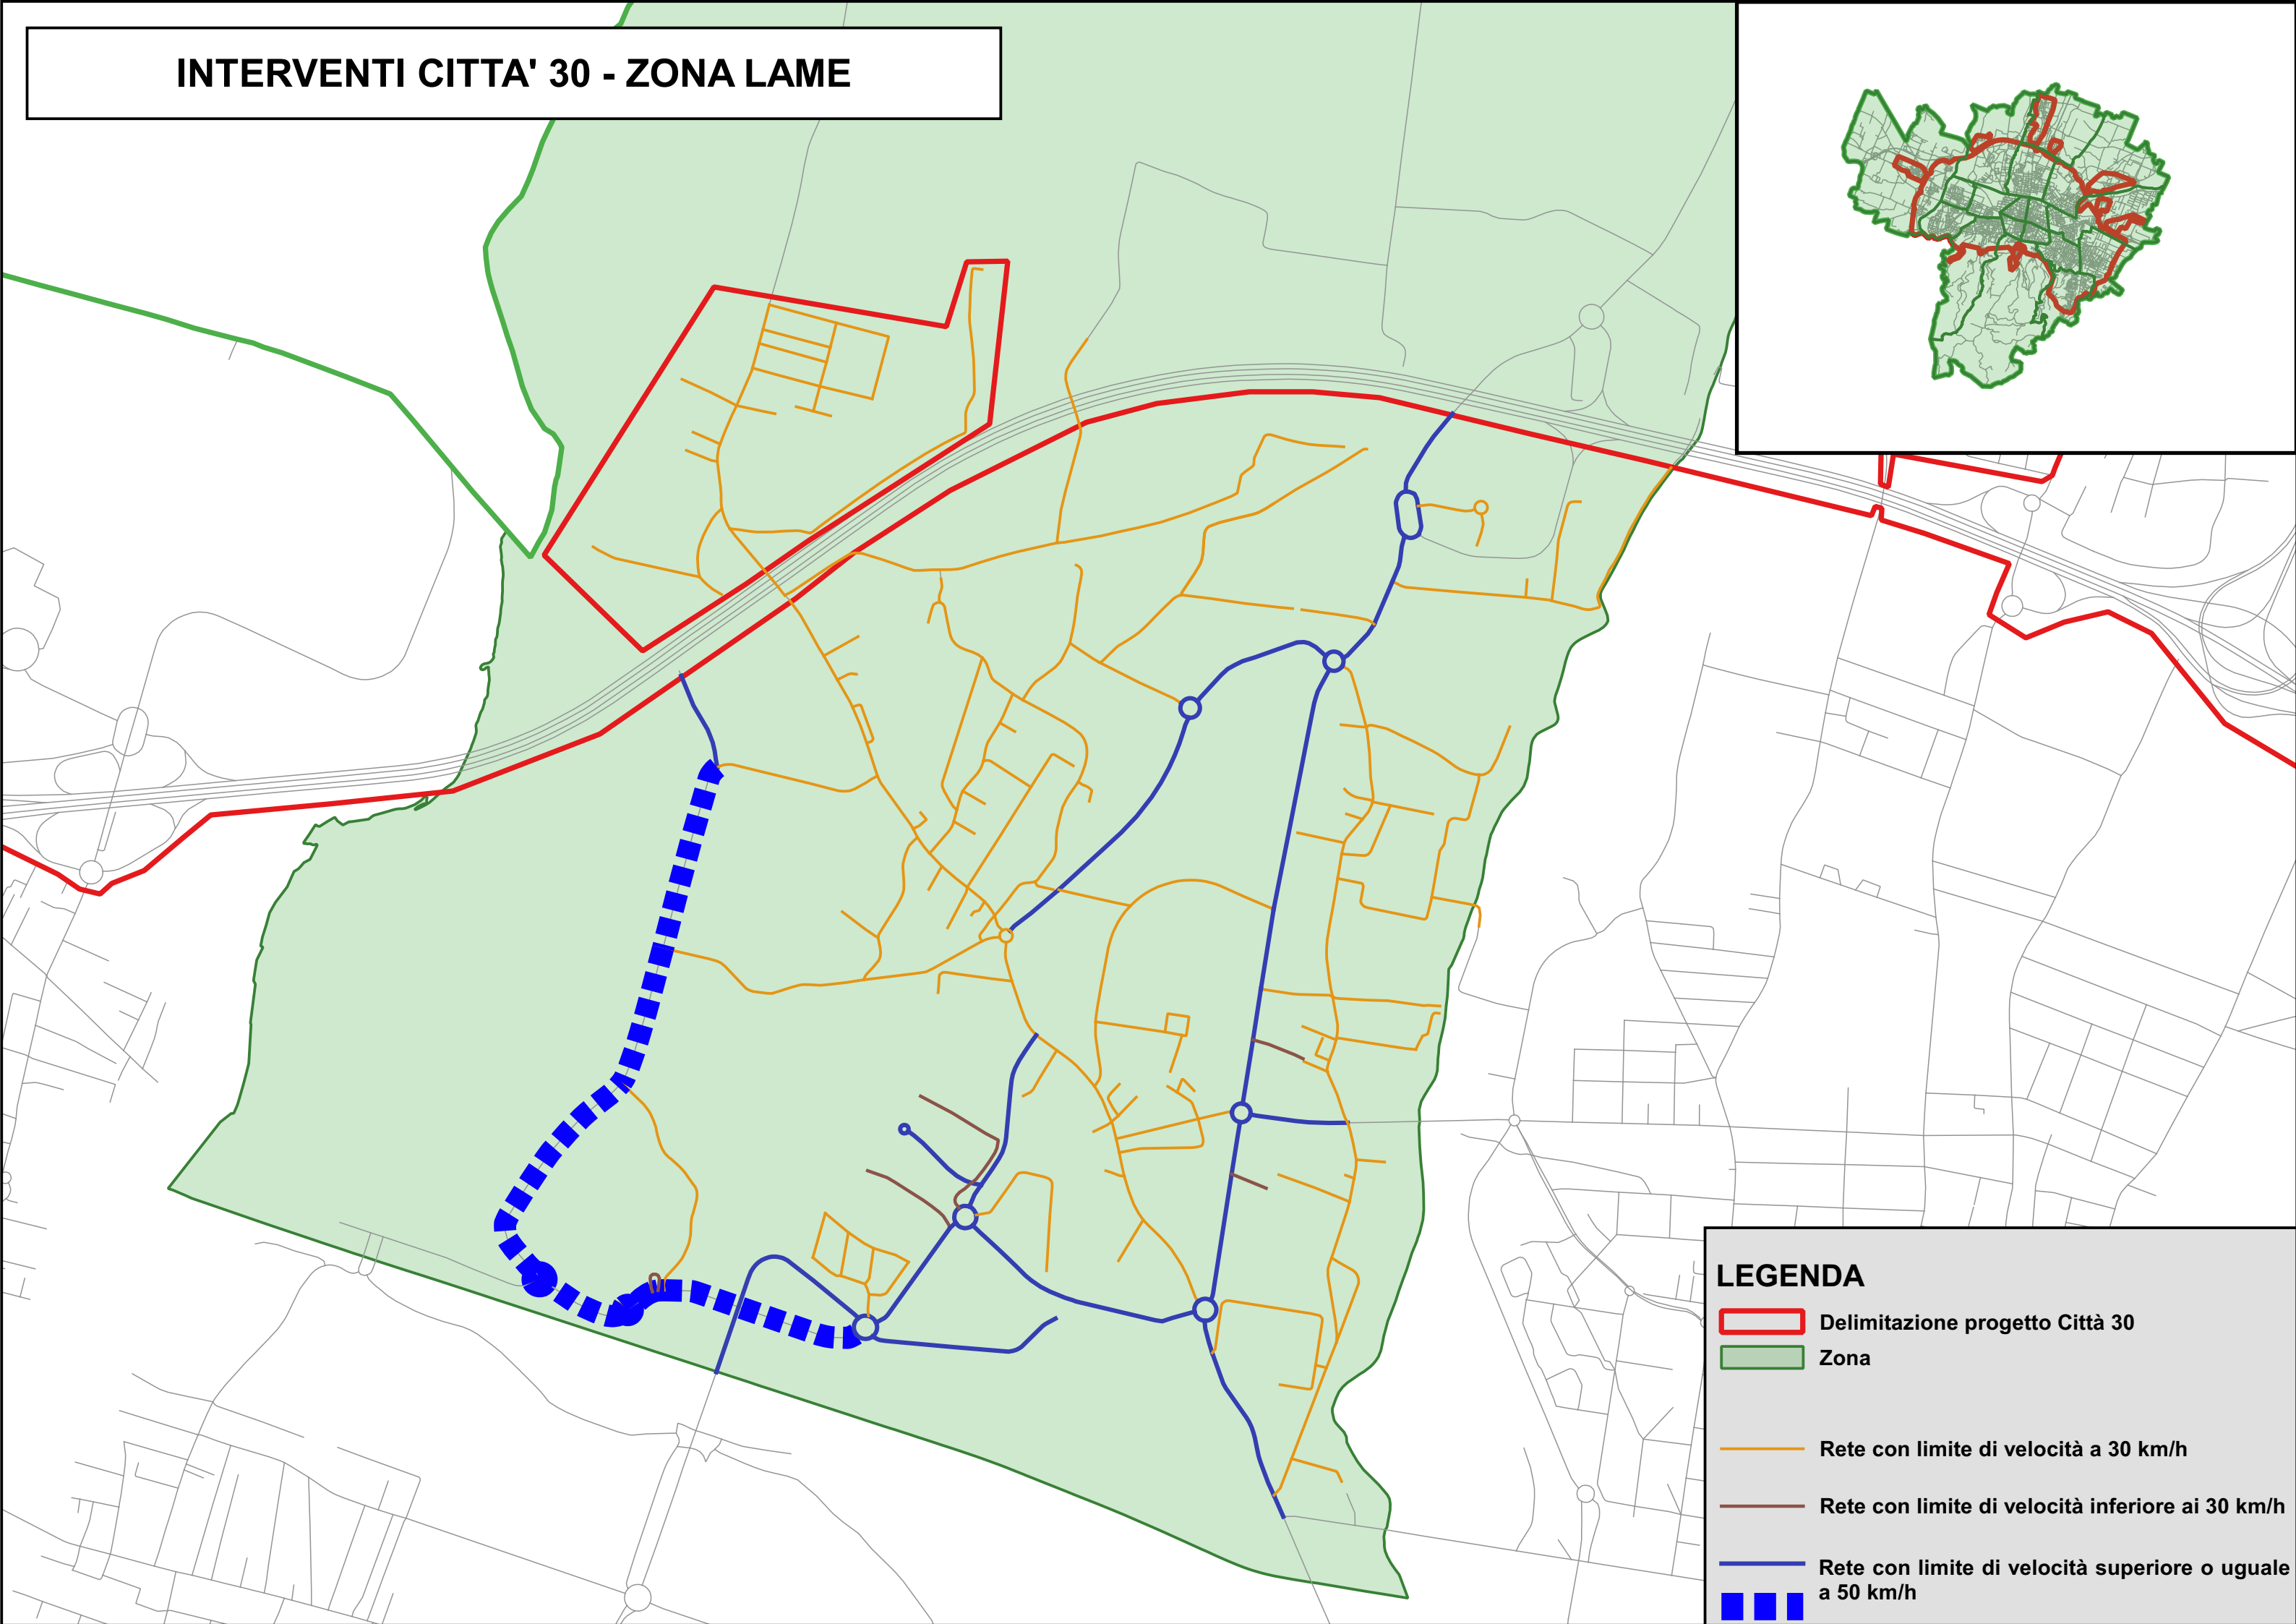

INTERVENTI CITTA' 30 - ZONA LAME

LEGENDA

-  Delimitazione progetto Città 30
-  Zona
-  Rete con limite di velocità a 30 km/h
-  Rete con limite di velocità inferiore ai 30 km/h
-  Rete con limite di velocità superiore o uguale a 50 km/h
- 