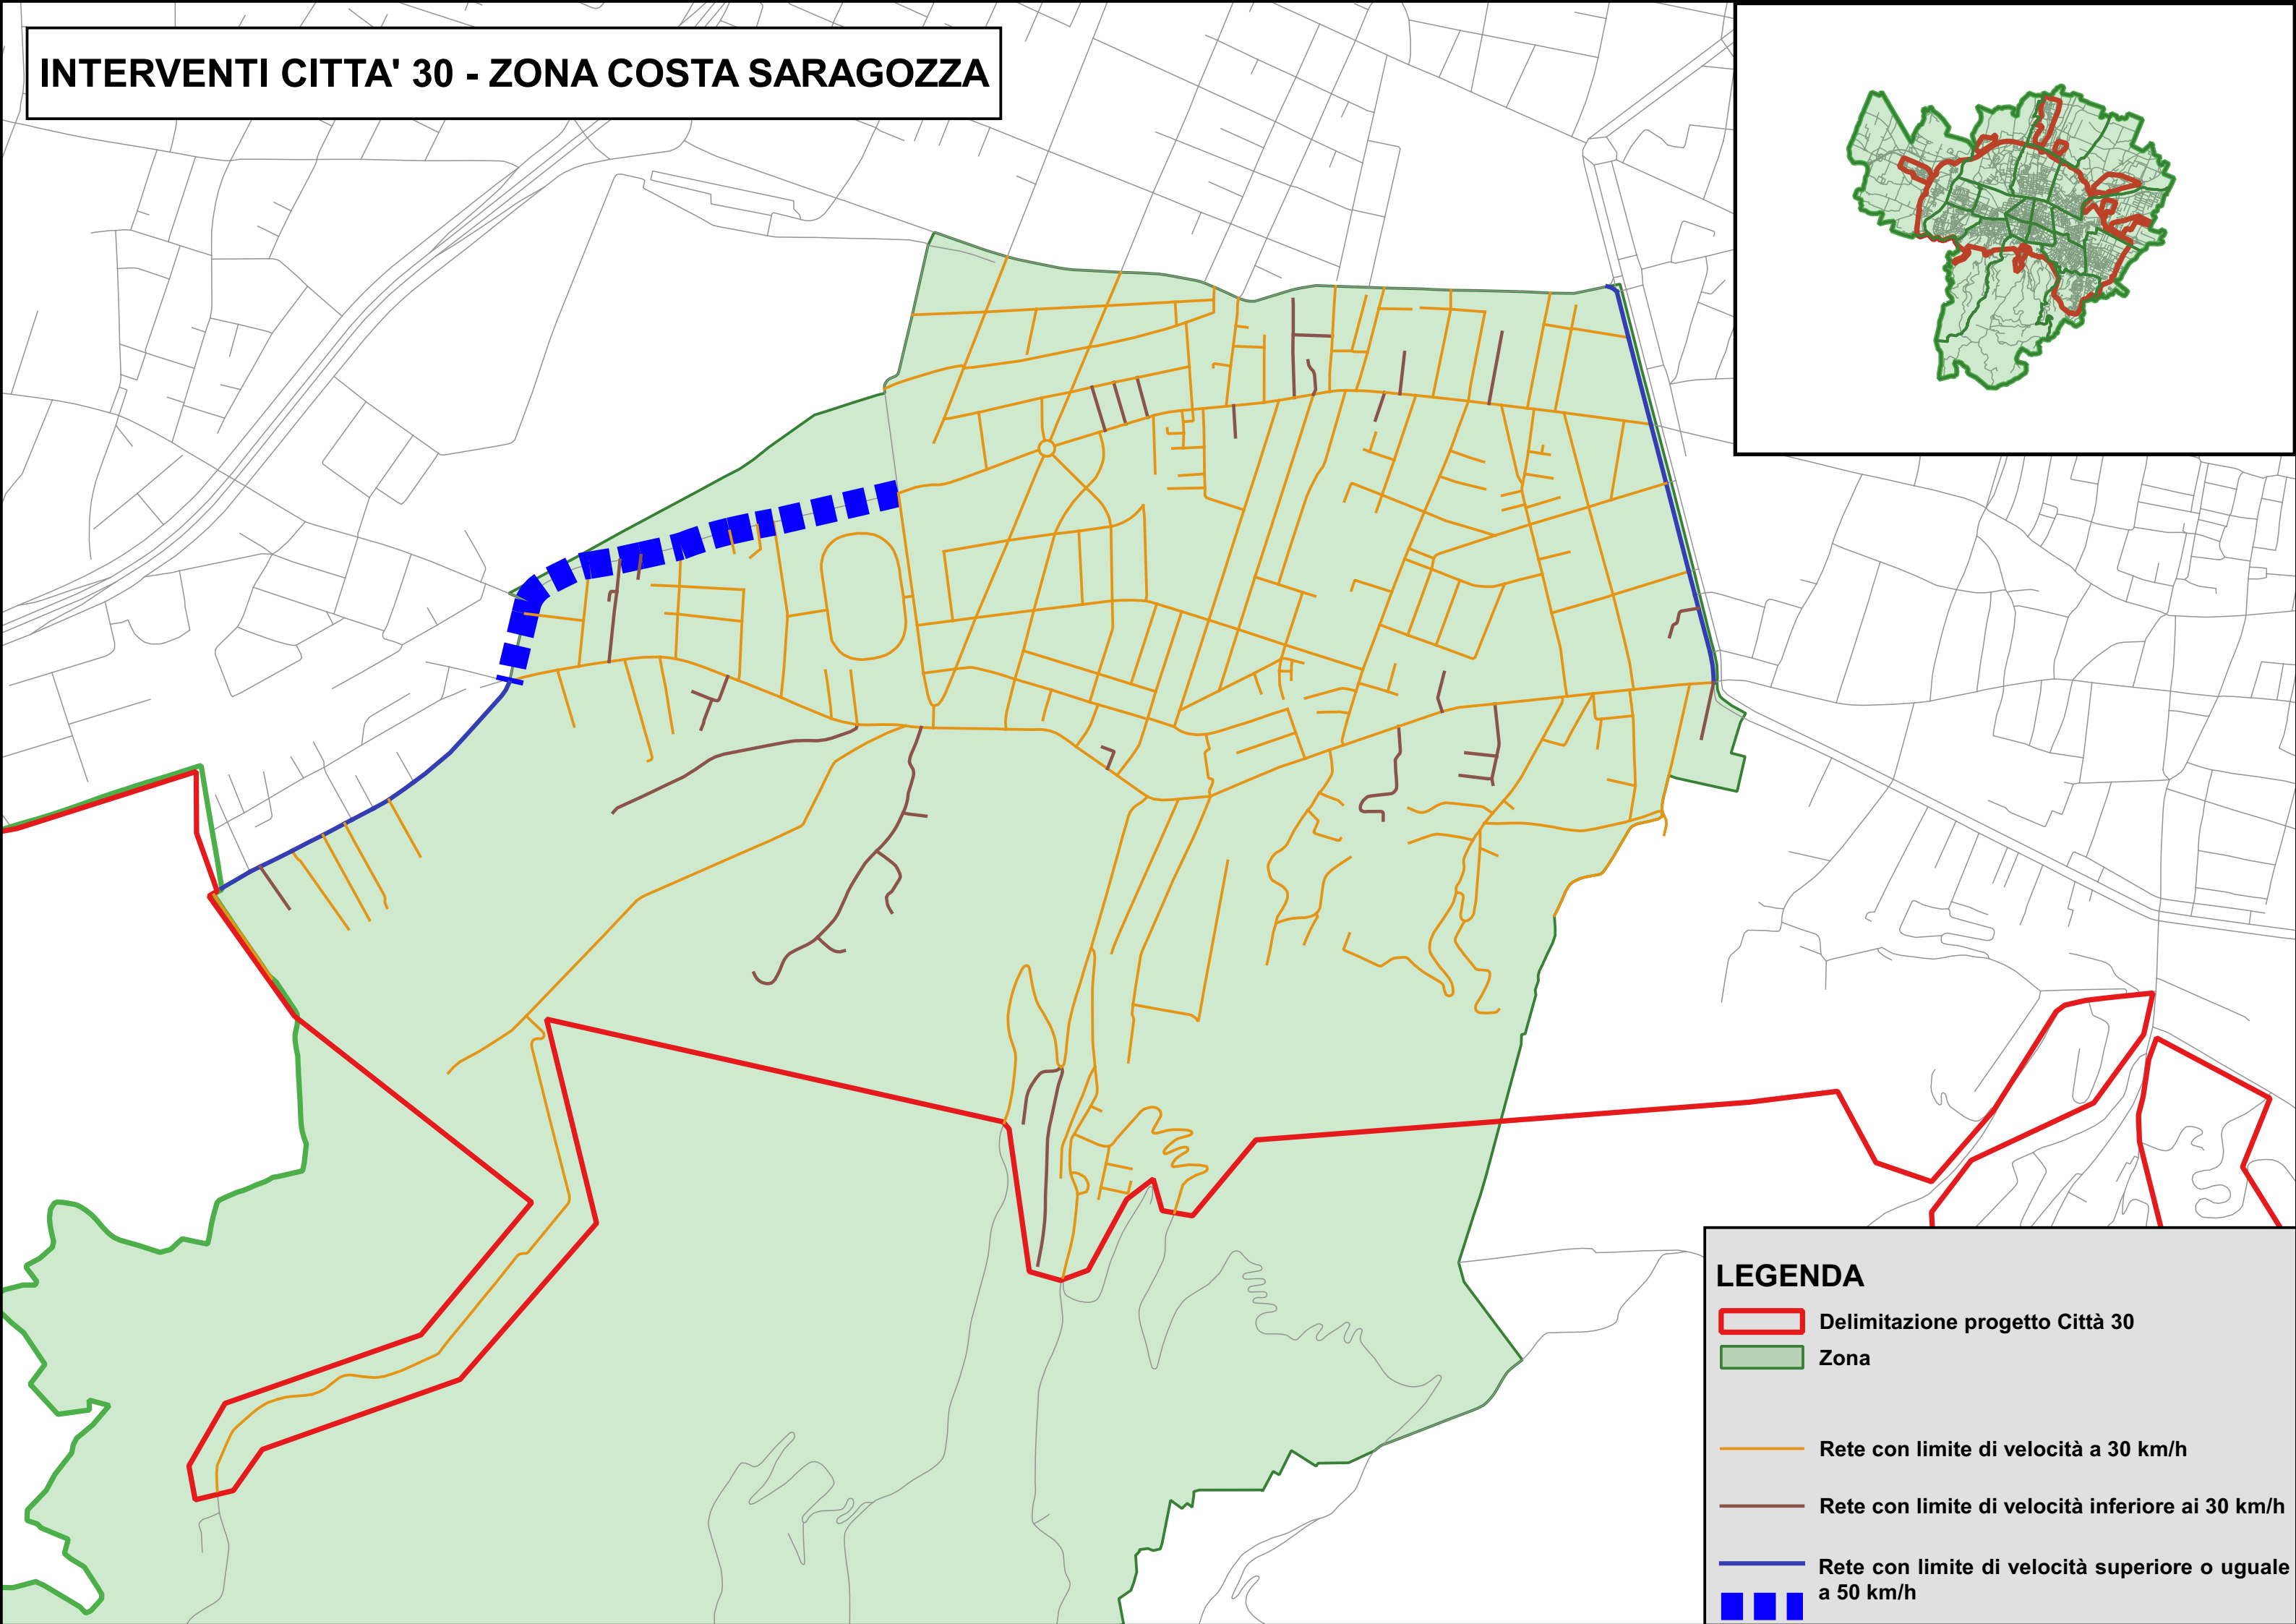

# INTERVENTI CITTA' 30 - ZONA COSTA SARAGOZZA

**LEGENDA**

-  Delimitazione progetto Città 30
-  Zona
-  Rete con limite di velocità a 30 km/h
-  Rete con limite di velocità inferiore ai 30 km/h
-  Rete con limite di velocità superiore o uguale a 50 km/h
- 