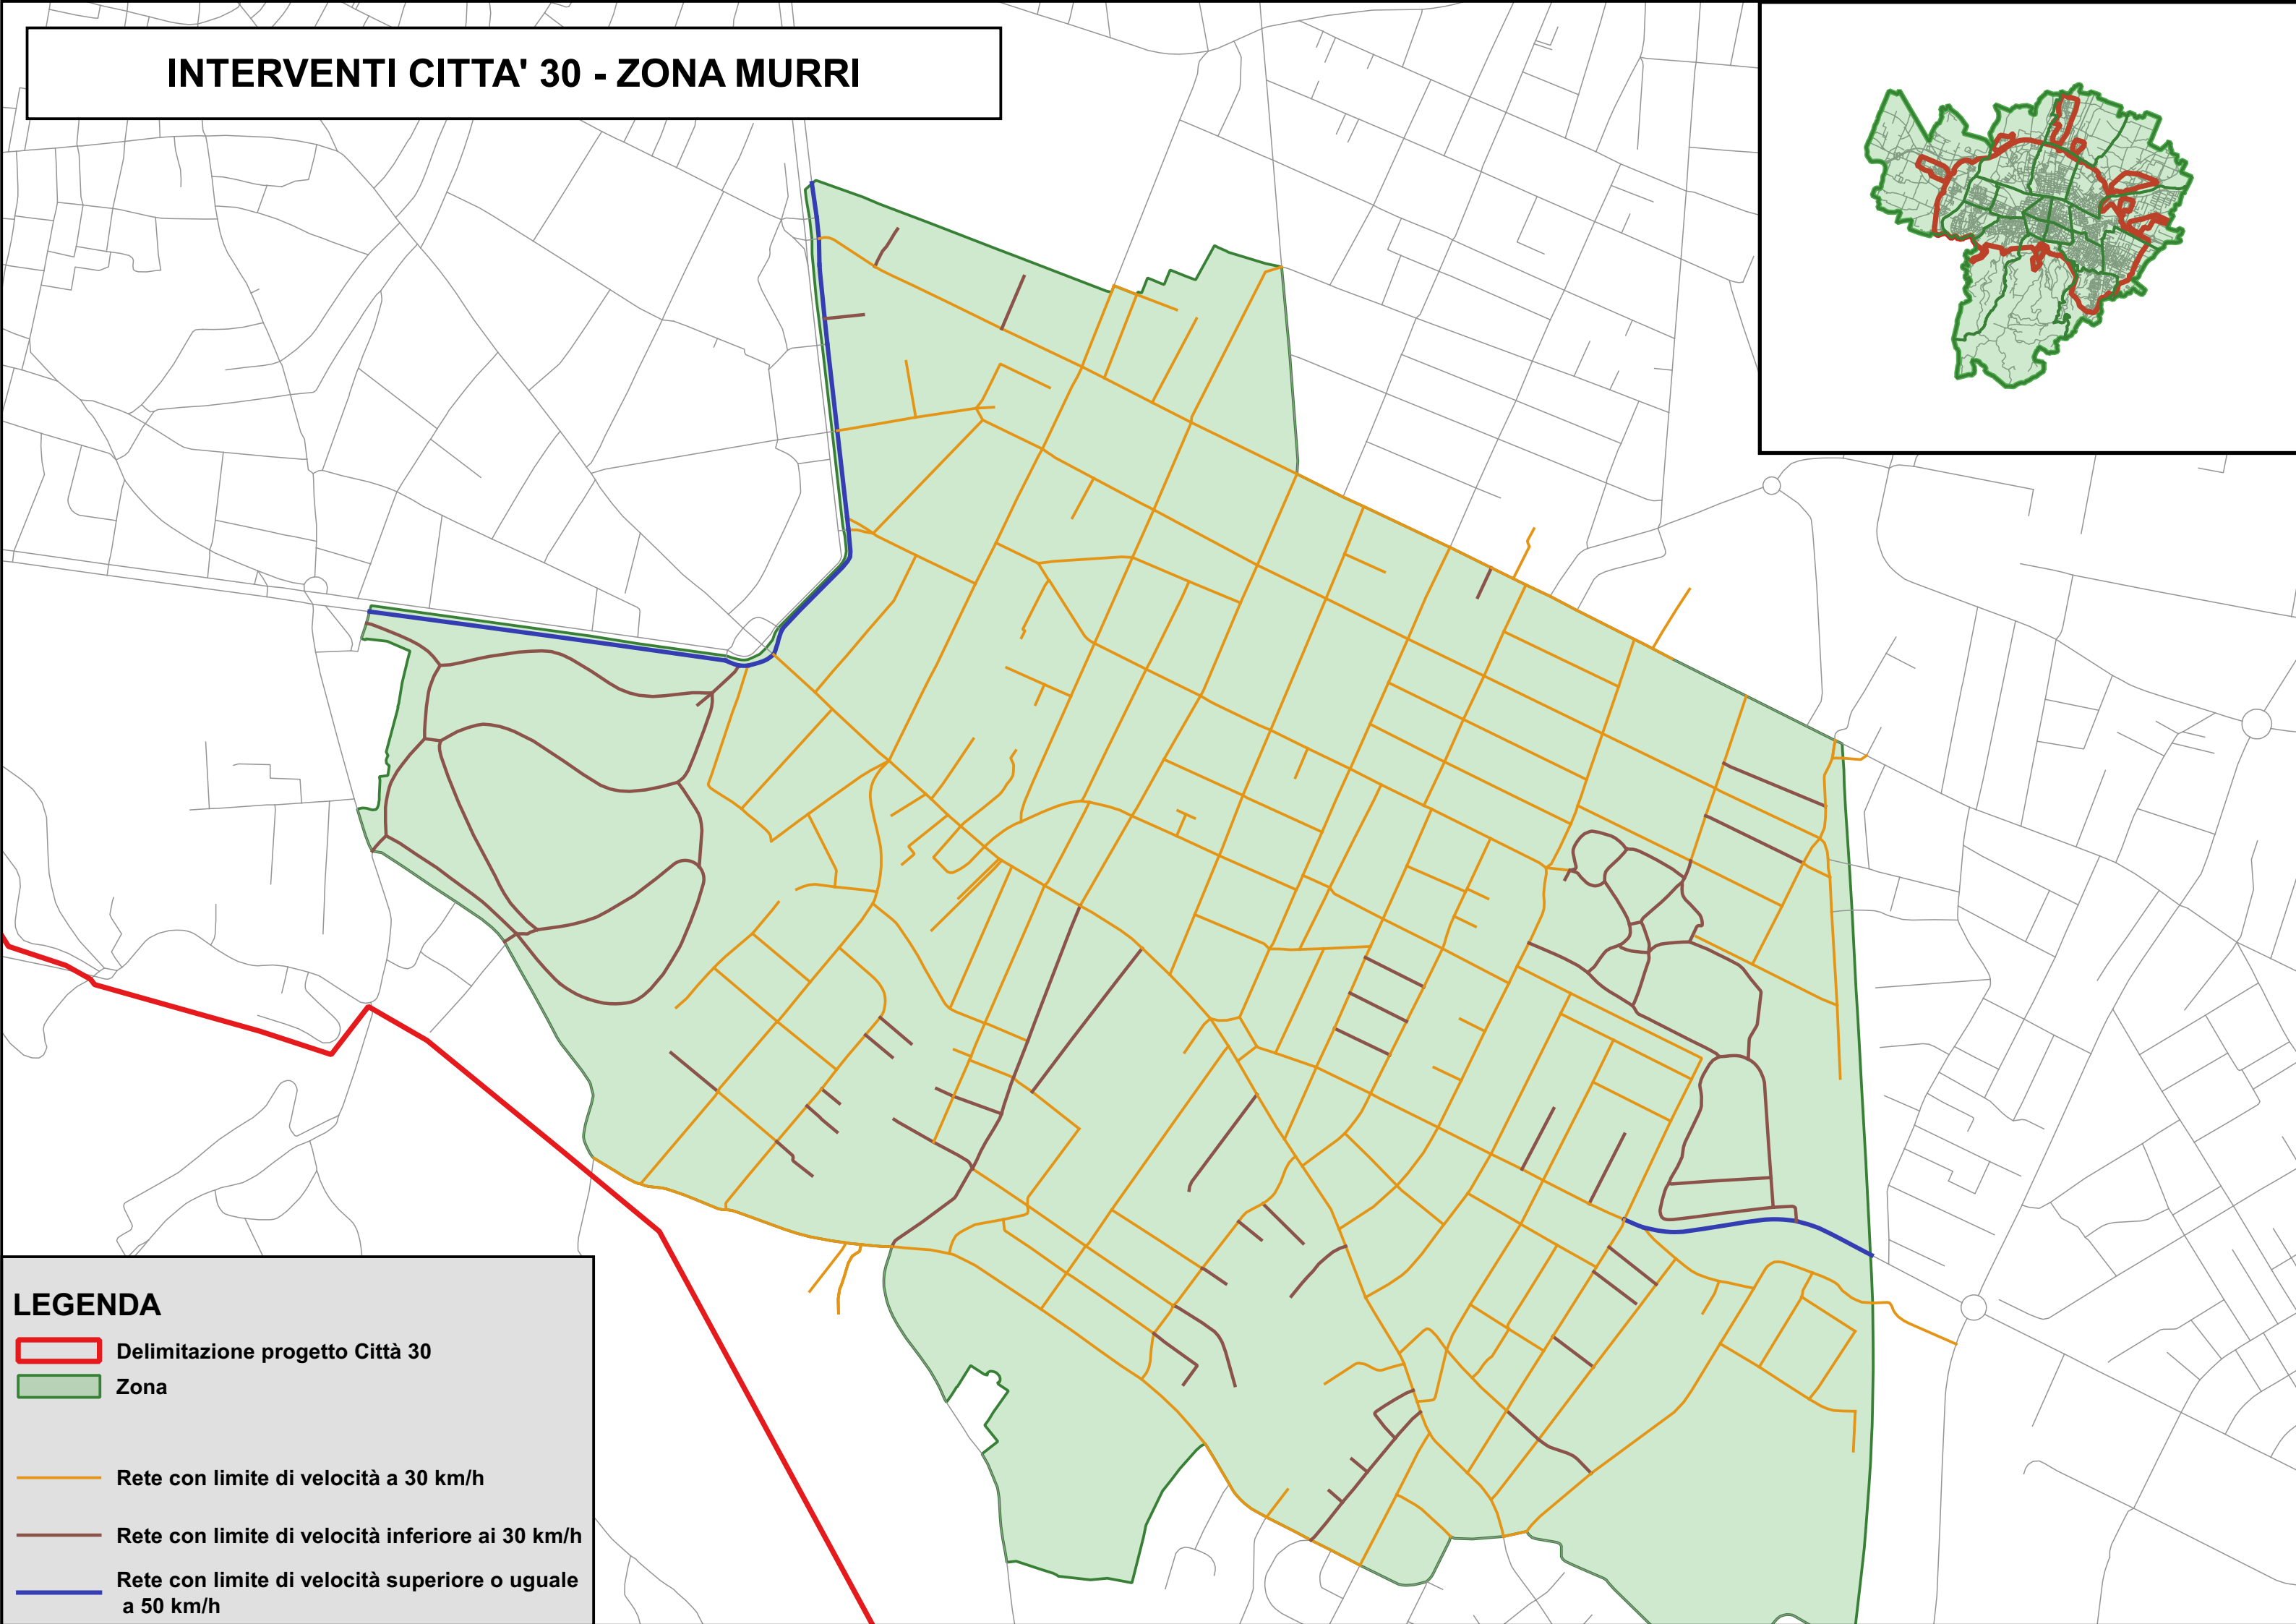

INTERVENTI CITTA' 30 - ZONA MURRI

LEGENDA

-  Delimitazione progetto Città 30
-  Zona
-  Rete con limite di velocità a 30 km/h
-  Rete con limite di velocità inferiore ai 30 km/h
-  Rete con limite di velocità superiore o uguale a 50 km/h