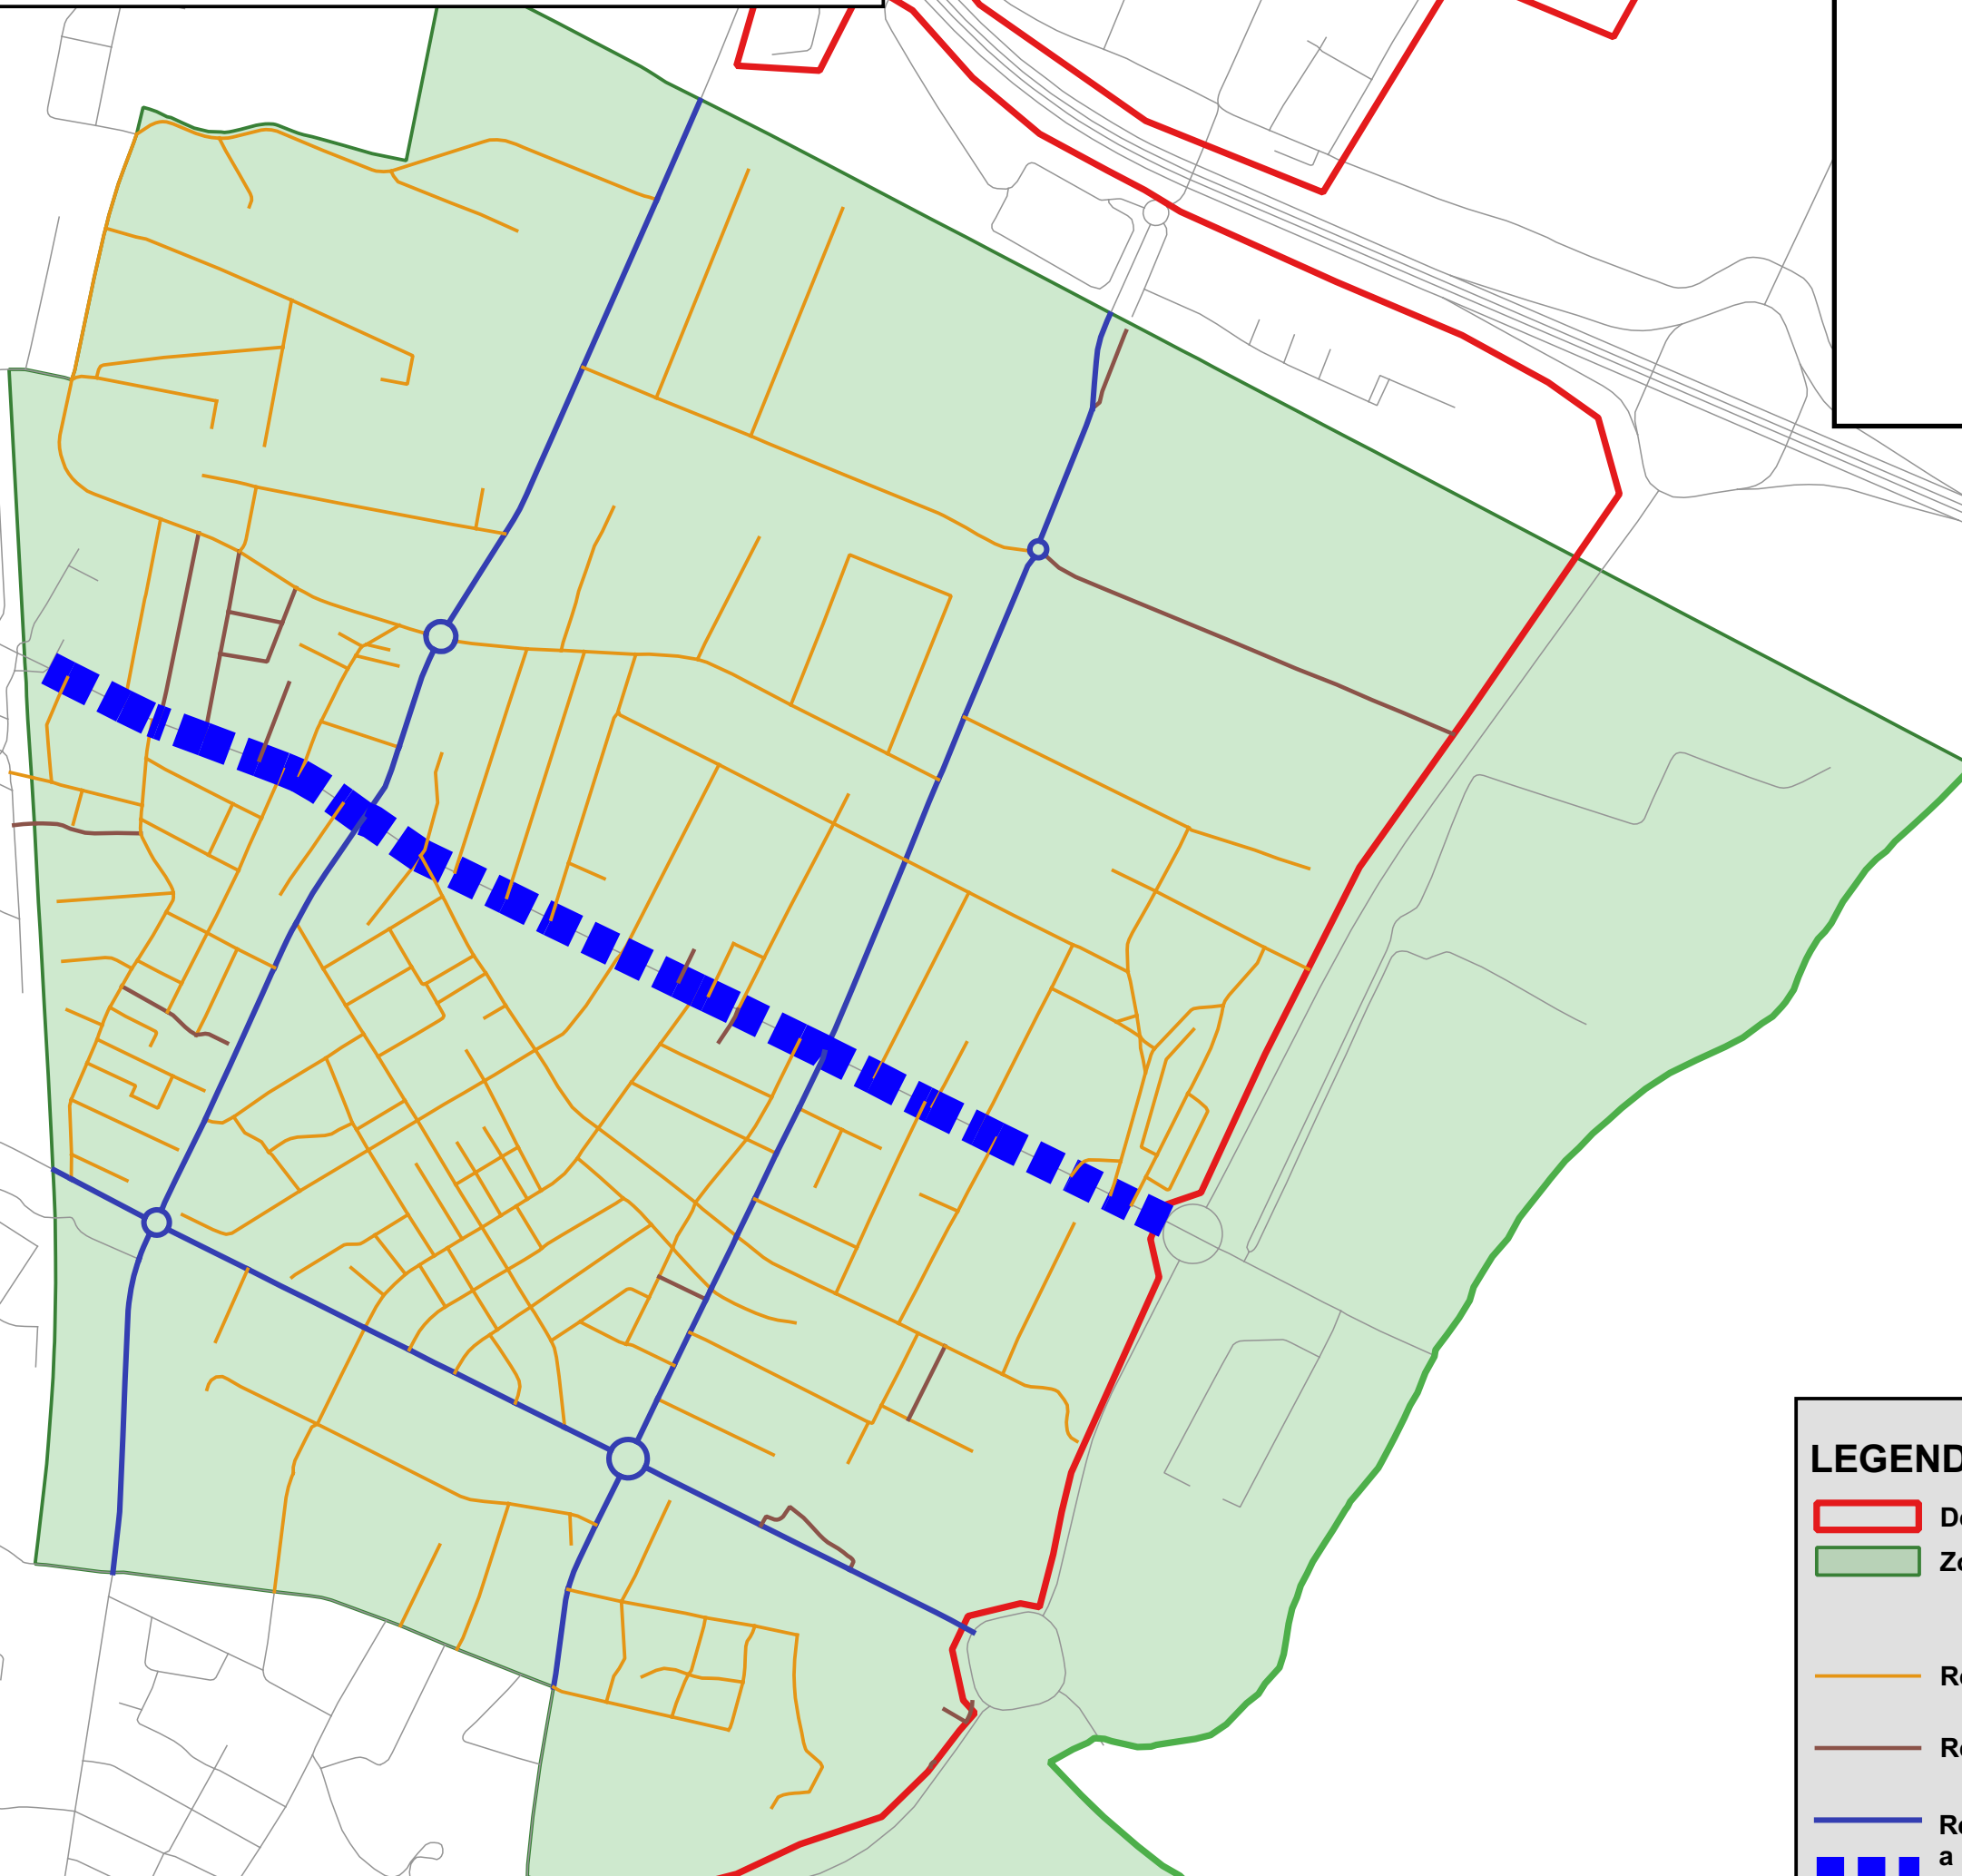

INTERVENTI CITTA' 30 - ZONA MAZZINI

LEGENDA

-  Delimitazione progetto Città 30
-  Zona
-  Rete con limite di velocità a 30 km/h
-  Rete con limite di velocità inferiore ai 30 km/h
-  Rete con limite di velocità superiore o uguale a 50 km/h
- 