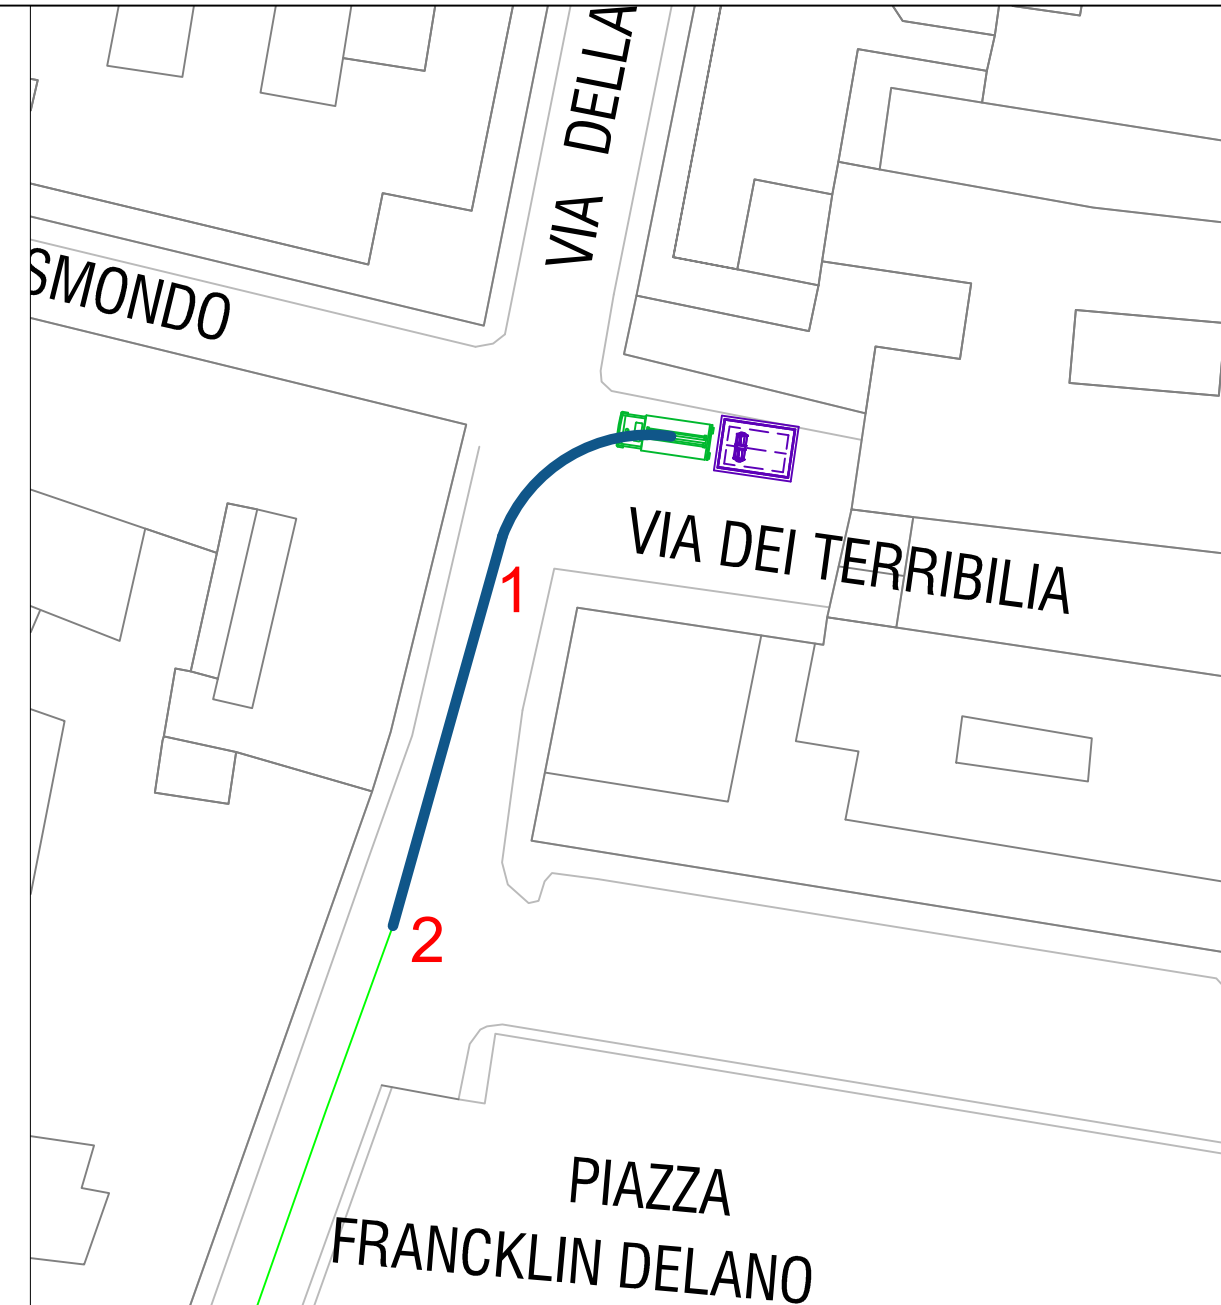

Comune di Bologna

COMUNE DI BOLOGNA - ISOLE INTERRATE CON COMPATTANTE
 MANOVRE DELL'AUTOMEZZO ADIBITO ALLA MOVIMENTAZIONE DEL CASSONE COMPATTANTE
VIA DE' TERRIBILIA
 Integrazione viabilità durante i T-Days

AGG. DICEMBRE 2020

1. contromano per 50 m circa
2. il moviere blocca momentaneamente il traffico per consentire al mezzo di procedere verso Via IV Novembre

N.B. Durante i T-Days la fermata dell'autobus in Piazza Roosevelt è soppressa