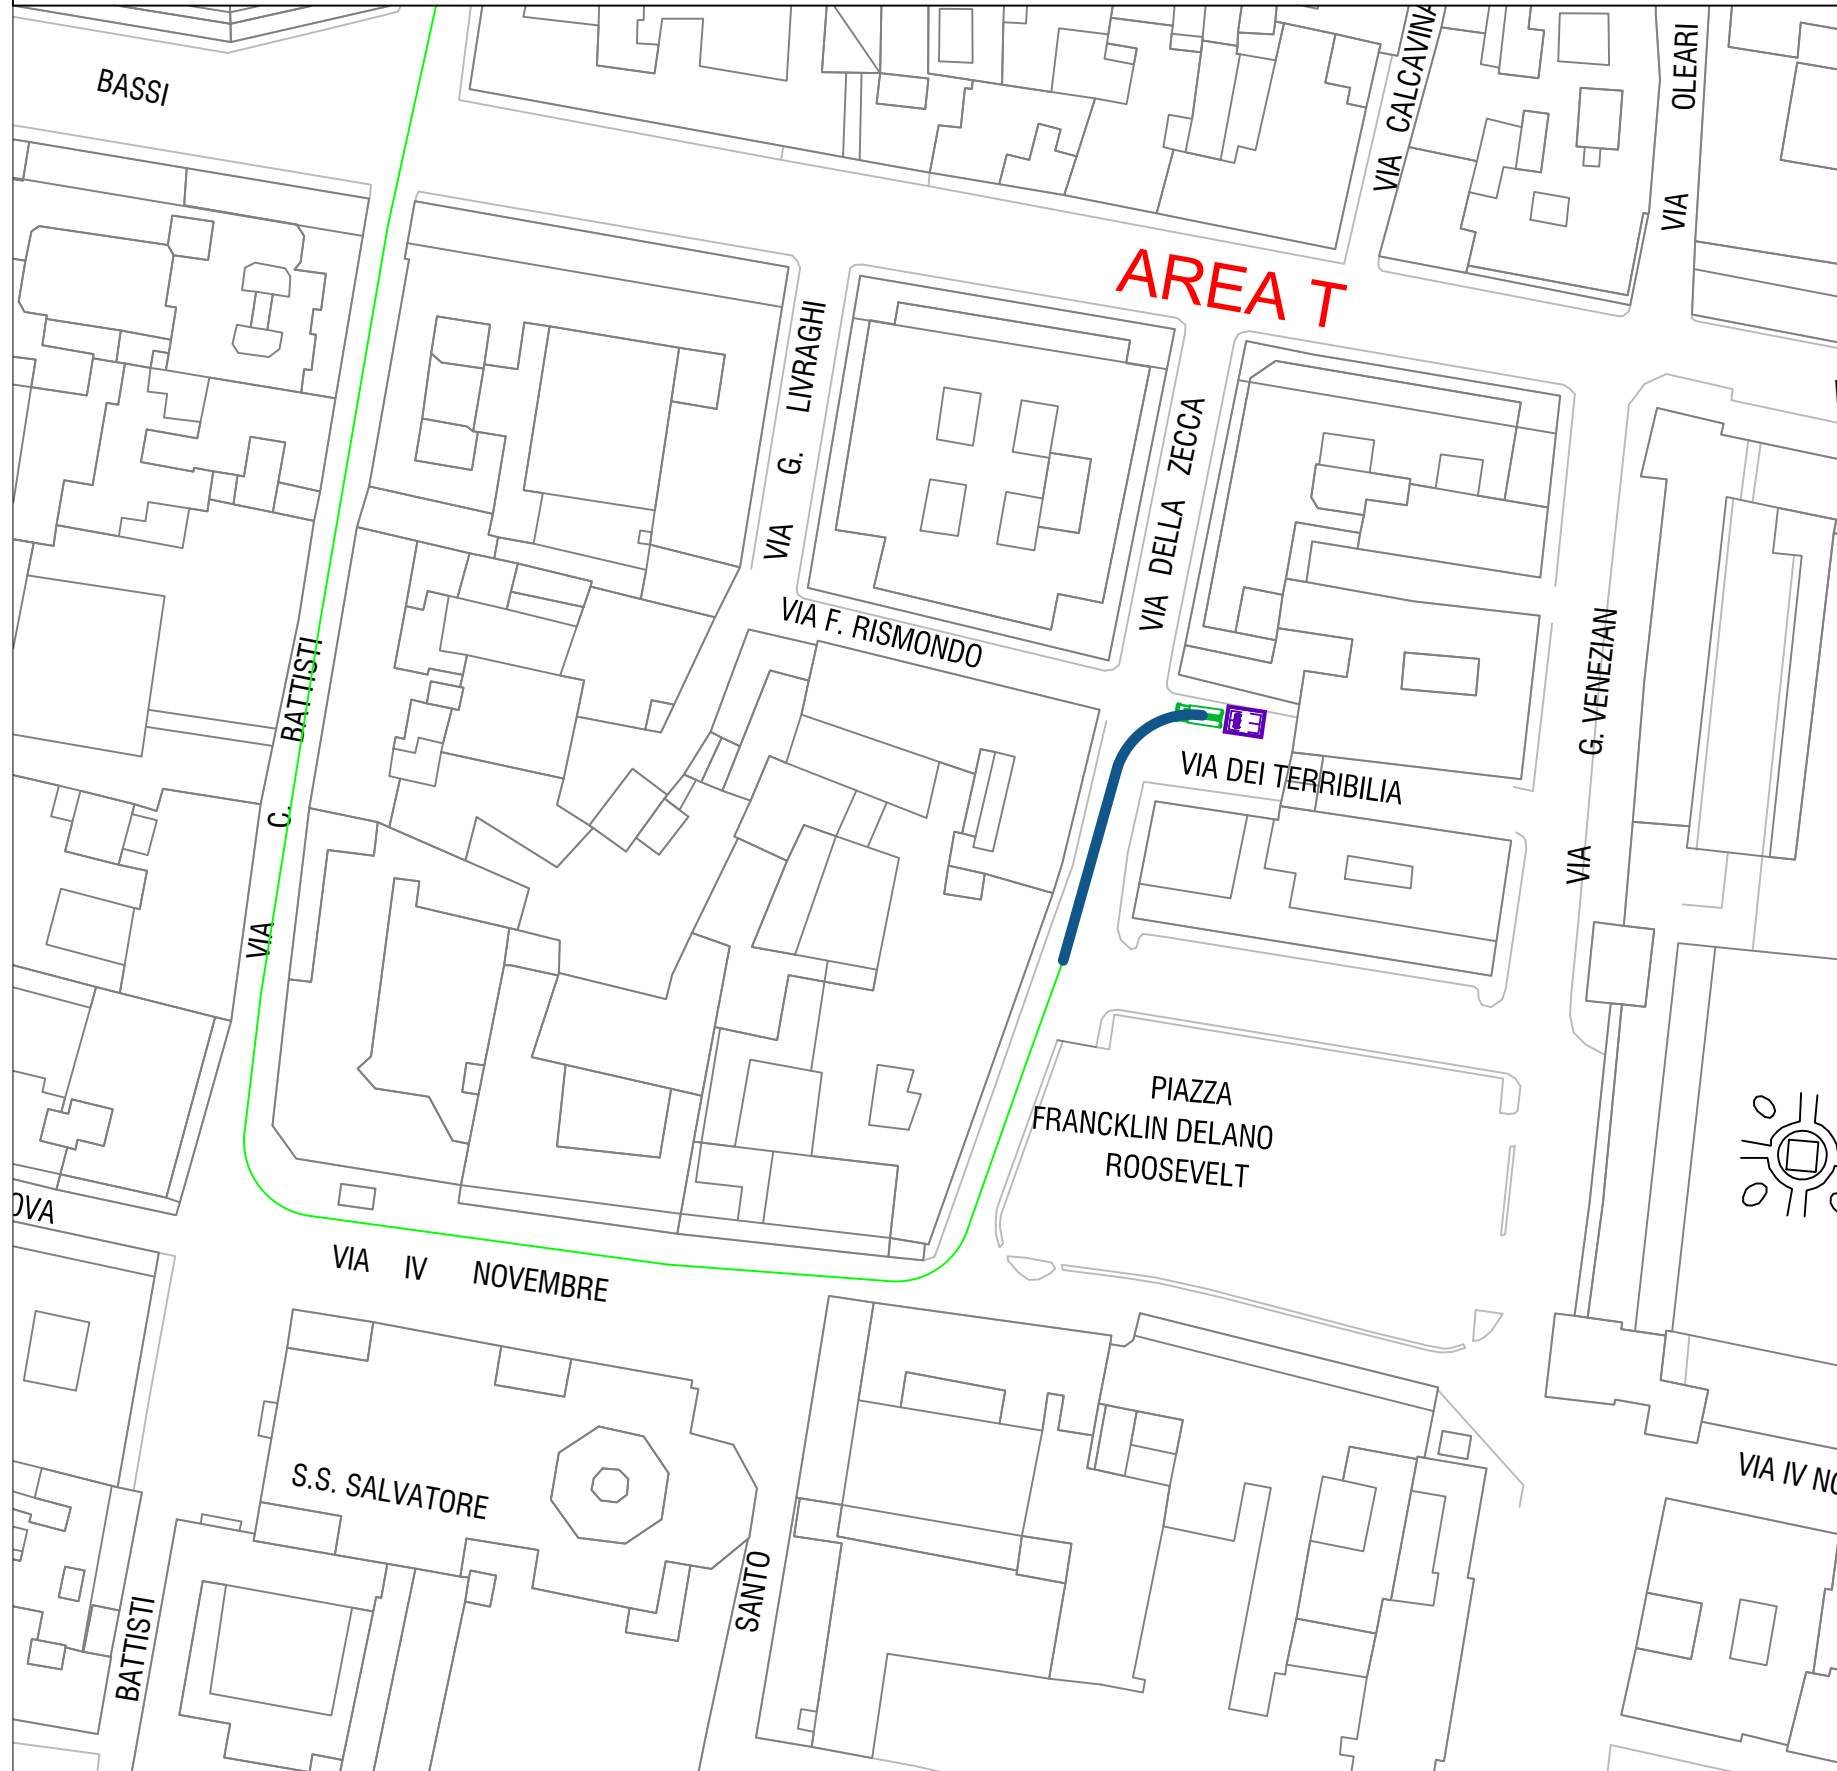

Comune di Bologna

COMUNE DI BOLOGNA - ISOLE INTERRATE CON COMPATTANTE
 MANOVRE DELL'AUTOMEZZO ADIBITO ALLA MOVIMENTAZIONE DEL CASSONE COMPATTANTE
VIA DE' TERRIBILIA
 Integrazione viabilità durante i T-Days

AGG. DICEMBRE 2020

1. contromano per 50 m circa
2. il moviere blocca momentaneamente il traffico per consentire al mezzo di procedere verso Via IV Novembre

N.B. Durante i T-Days la fermata dell'autobus in Piazza Roosevelt è soppressa