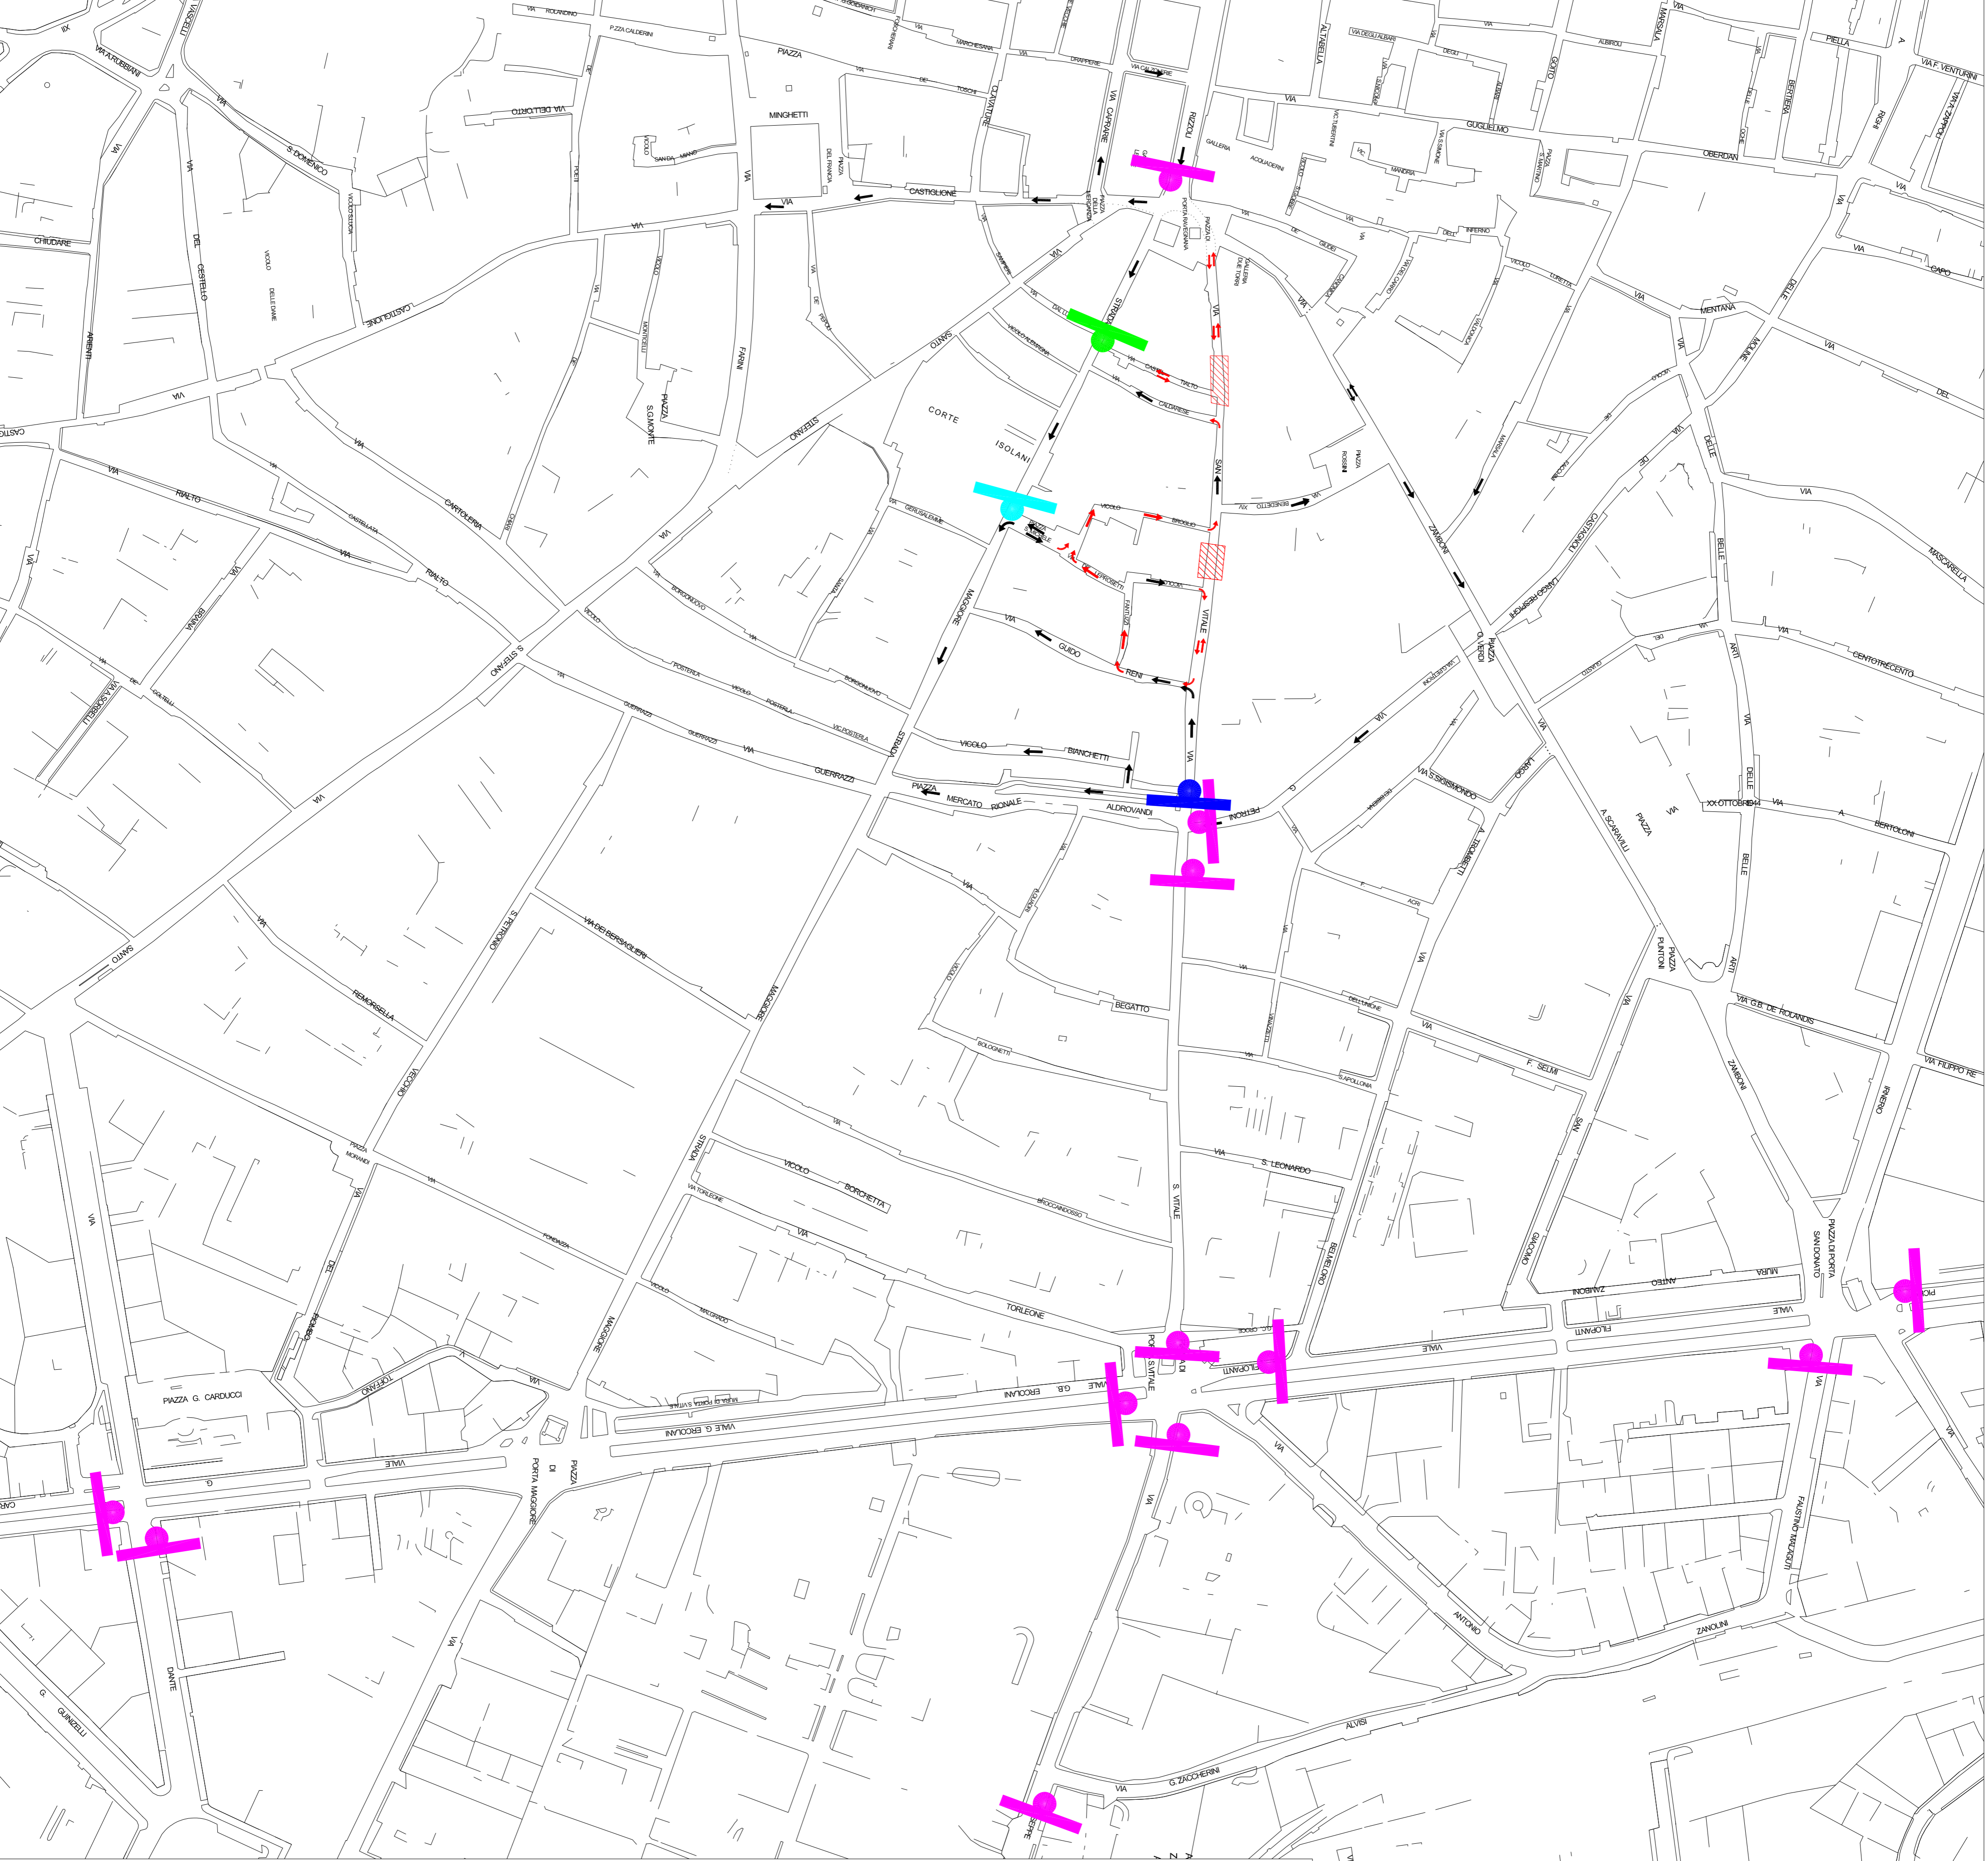

# VIA S. VITALE STRADA CHIUSA

al civico 36 e al civico 20  
per lavori E-Distribuzione

## PIANO DI SEGNALAMENTO CON POSIZIONI CARTELLI DI PREAVVISO

**ATTENZIONE  
VIA S.VITALE  
CHIUSA**  
TRA VICOLO FANTUZZI  
E PORTA RAVEGNANA  
DAL GIORNO 04/08/2018  
AL GIORNO 10/08/2018  
PER LAVORI  
E-DISTRIBUZIONE

90

**ATTENZIONE  
VIA CASTEL  
TIALTO  
CHIUSA**  
ALL'INTERSEZIONE  
CON VIA S.VITALE  
DAL GIORNO 07/08/2018  
AL GIORNO 10/08/2018  
PER LAVORI  
E-DISTRIBUZIONE

90

**ATTENZIONE  
VIA S.VITALE  
CHIUSA**  
TRA VICOLO FANTUZZI  
E PORTA RAVEGNANA  
DAL GIORNO 04/08/2018  
AL GIORNO 10/08/2018  
PER LAVORI  
E-DISTRIBUZIONE  
ACCESSO A VIA  
BENEDETTO XIV DA VICOLO  
FANTUZZI - LEPROSETTI -  
BROGLIO CON VIABILITA'  
MODIFICATA

90

**ATTENZIONE  
VIA S.VITALE  
CHIUSA**  
TRA VICOLO FANTUZZI  
E PORTA RAVEGNANA  
DAL GIORNO 04/08/2018  
AL GIORNO 10/08/2018  
PER LAVORI  
E-DISTRIBUZIONE  
ACCESSO A VIA  
BENEDETTO XIV DA  
PIAZZA S.MICHELE E  
VICOLO BROGLIO CON  
VIABILITA' MODIFICATA