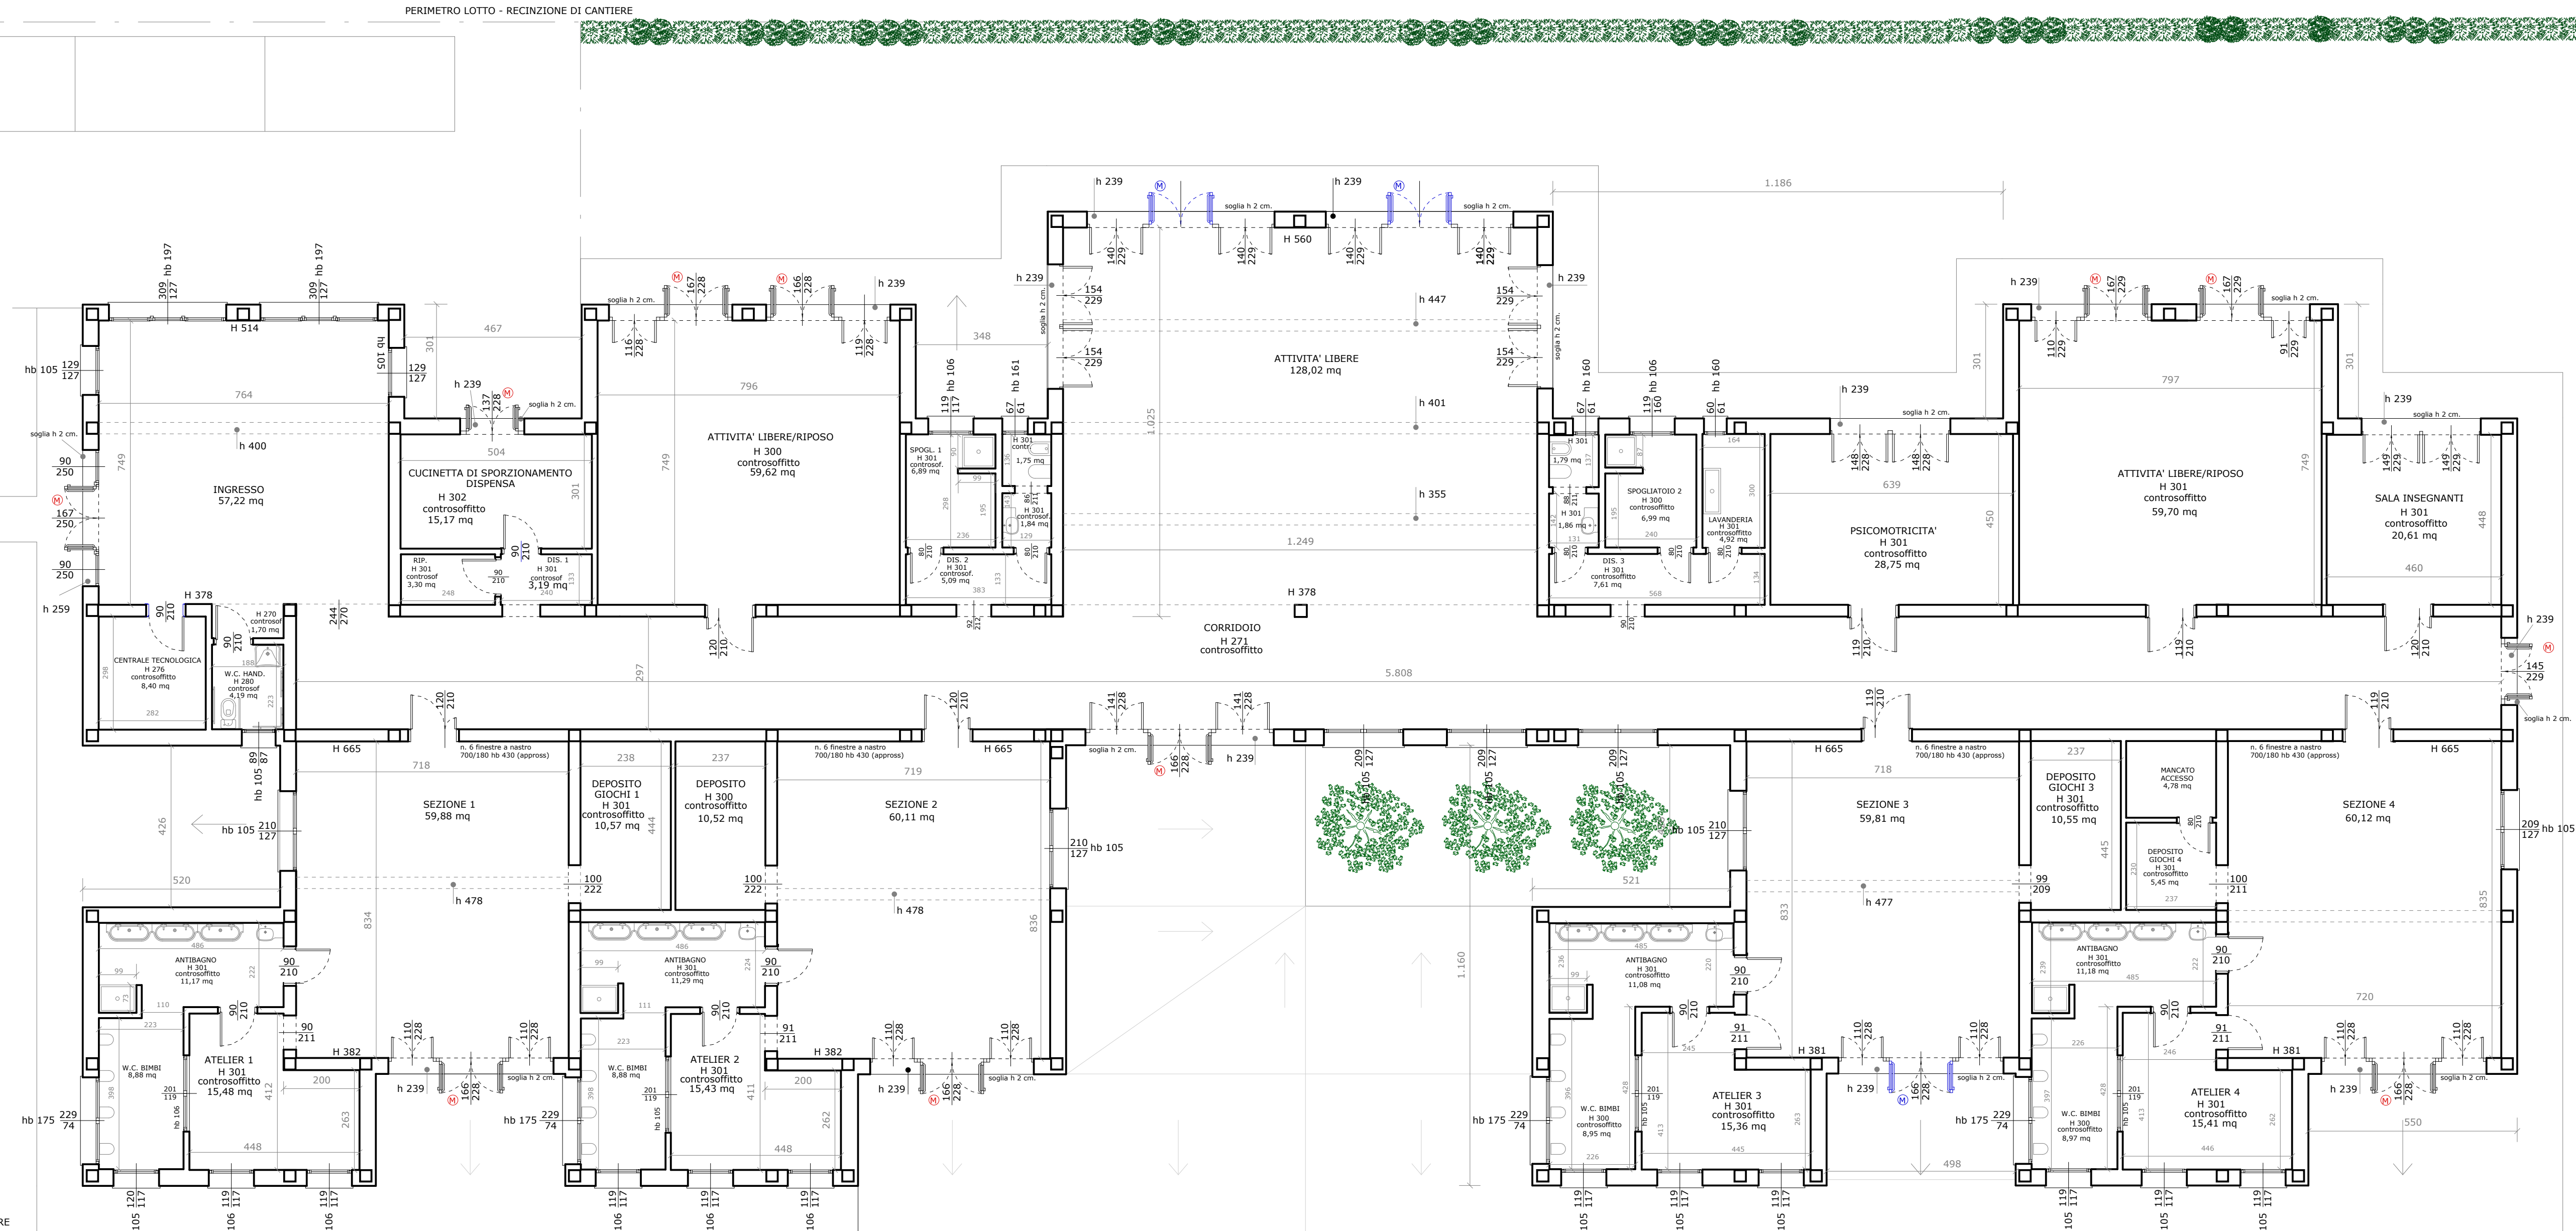

COMUNE DI BOLOGNA

NUOVA SCUOLA DELL'INFANZIA TEMPESTA

Via Martelli

Cod. Ed.

RILIEVO: Silvia Biasco in data agosto 2023

SCALA 1:100

PIANTA PIANO TERRA

TAV
1

NOTE:

① USCITA DI SICUREZZA DOTATA DI MANIGLIONE ANTIPANICO SPORGENTE DALL'INFISSO DI 8,5 cm (eventualmente da detrarre dalle quote indicate)

I LAVORI SONO ANCORA IN CORSO E NON SONO STATI INSTALLATI BUONA PARTE DEI SANITARI
L'AREA ESTERNA E' ANCORA IN LAVORAZIONE

PERIMETRO LOTTO - RECINZIONE DI CANTIERE